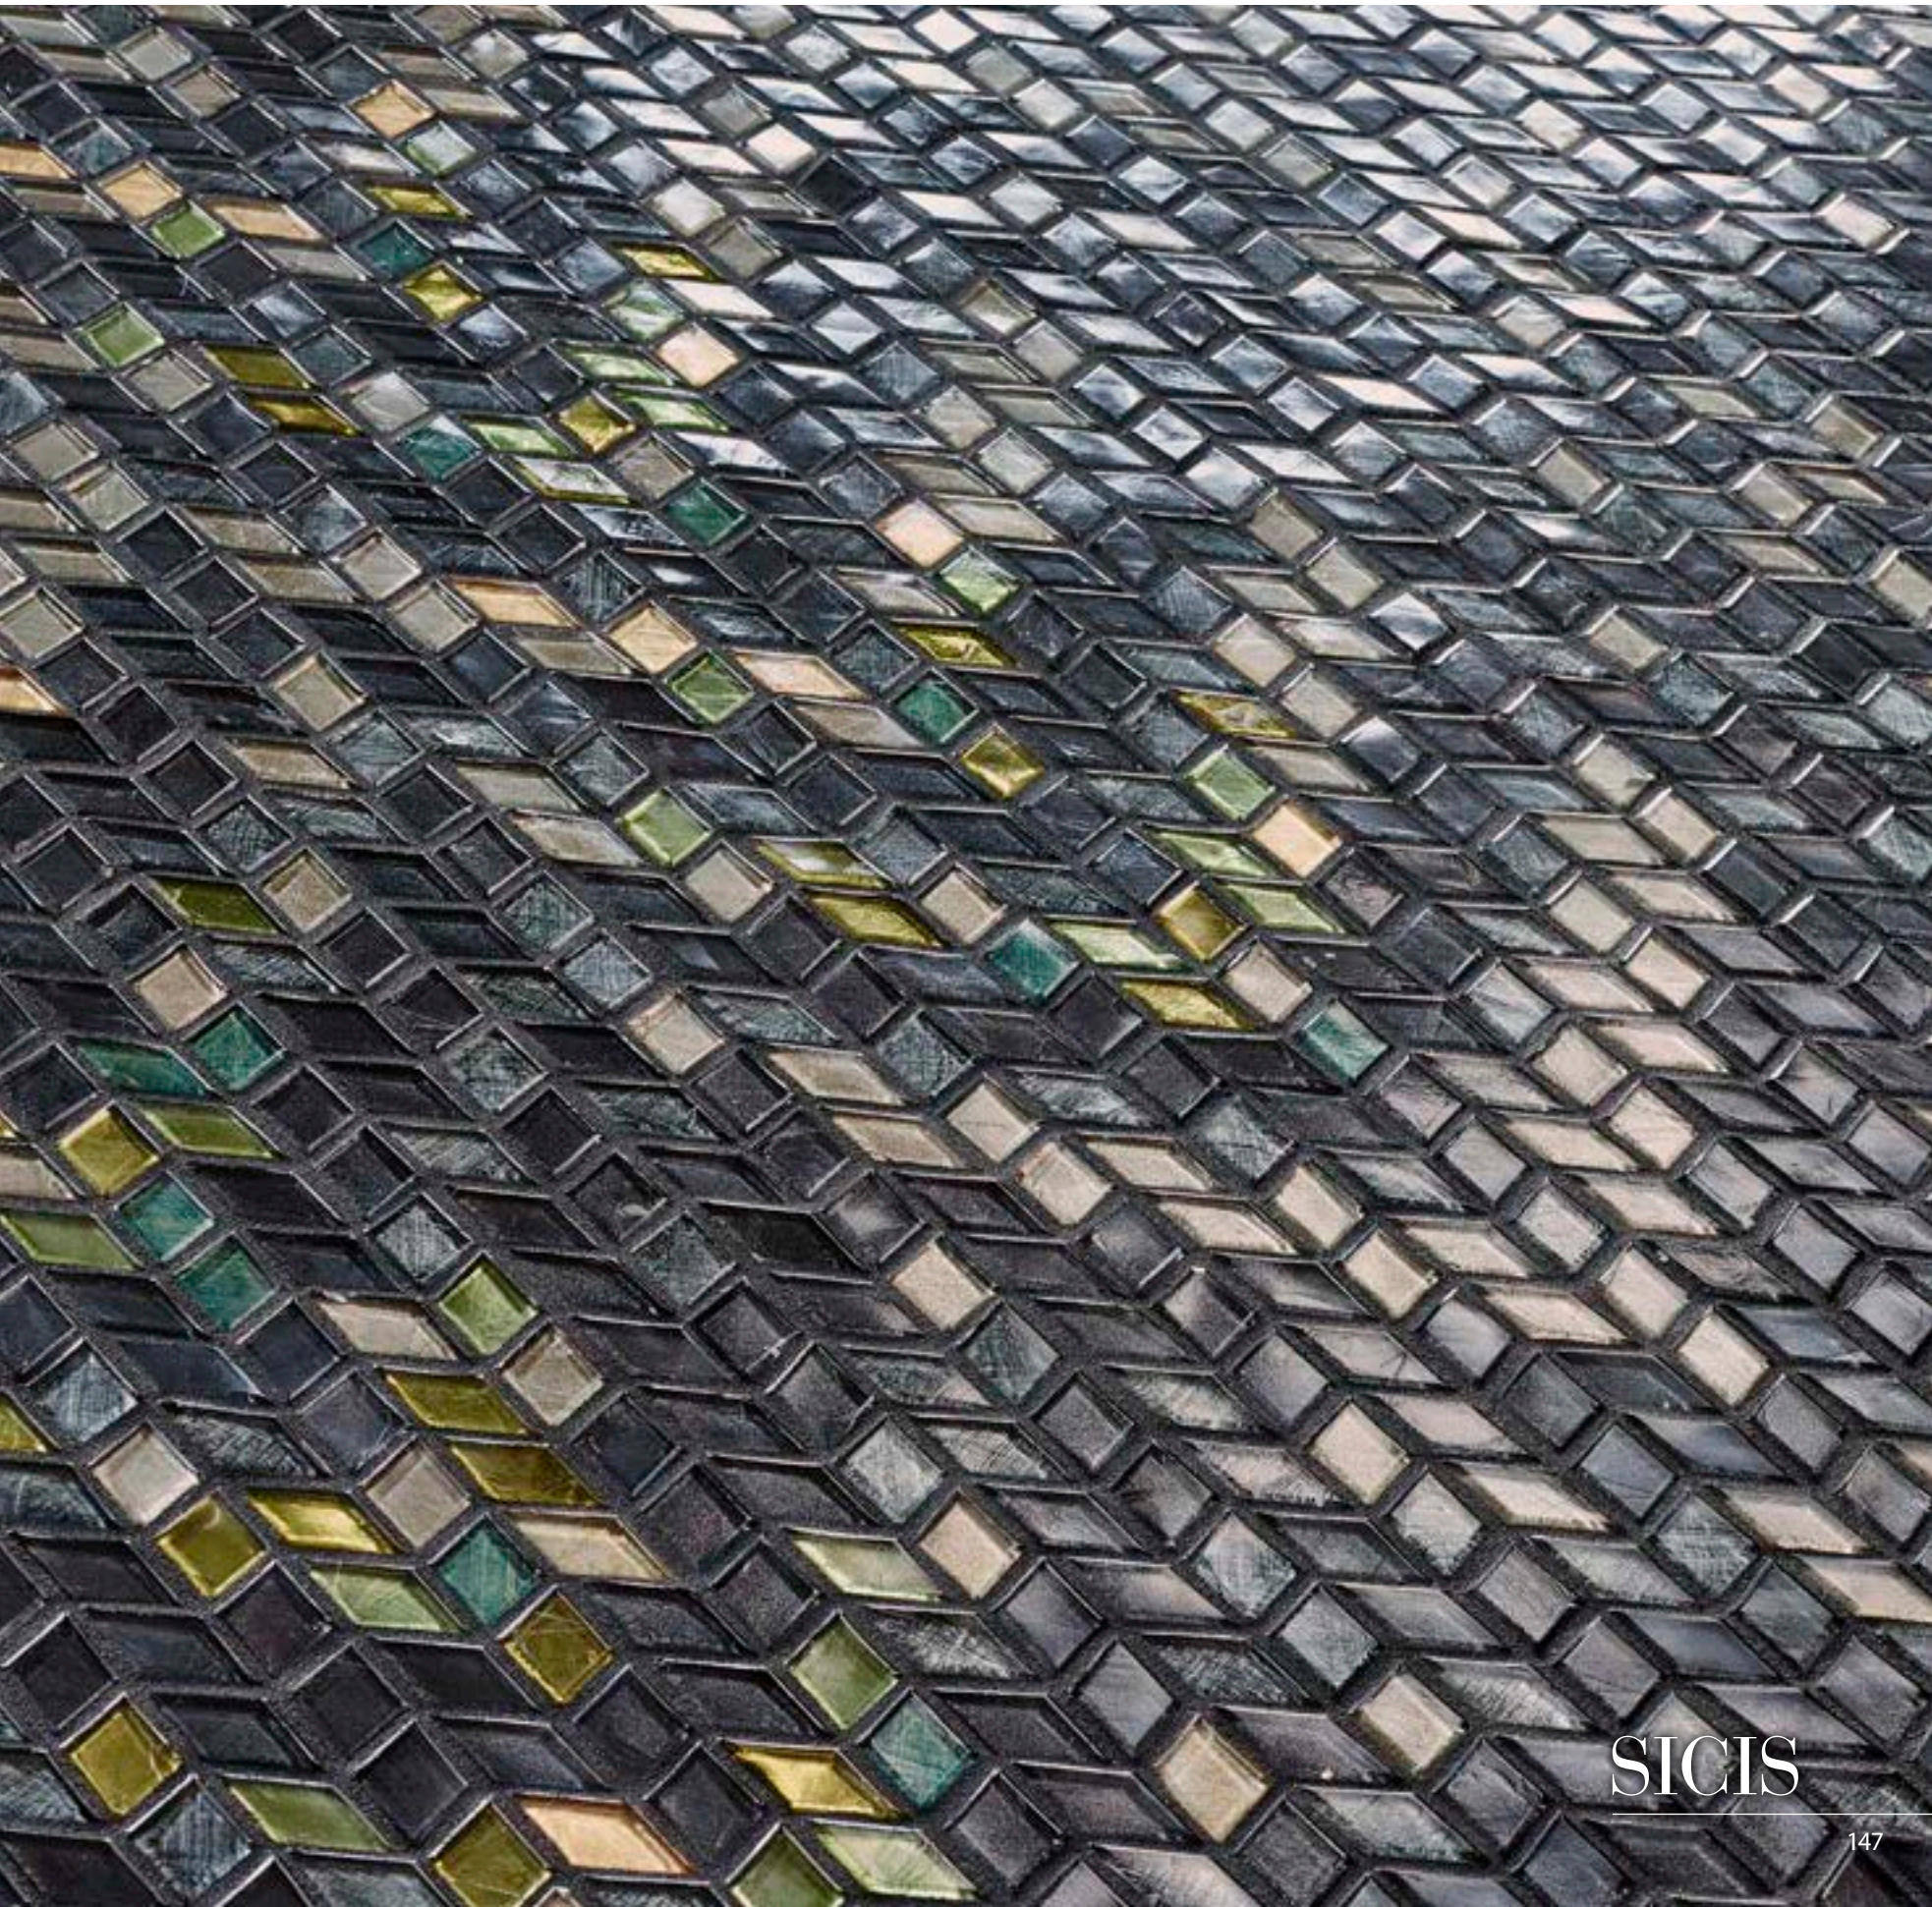

## Chevron Tabacco

Panel size: 150 x 270 cm - 59" x 106 1/4"

Colors: Allnatt, Brillante, Buvango, Cempaka, Dresden, Gerais, Jubilee, Orlov, Surat, Trisakti

**SICIS**

Chevron Tabacco

SICIS

SICIS