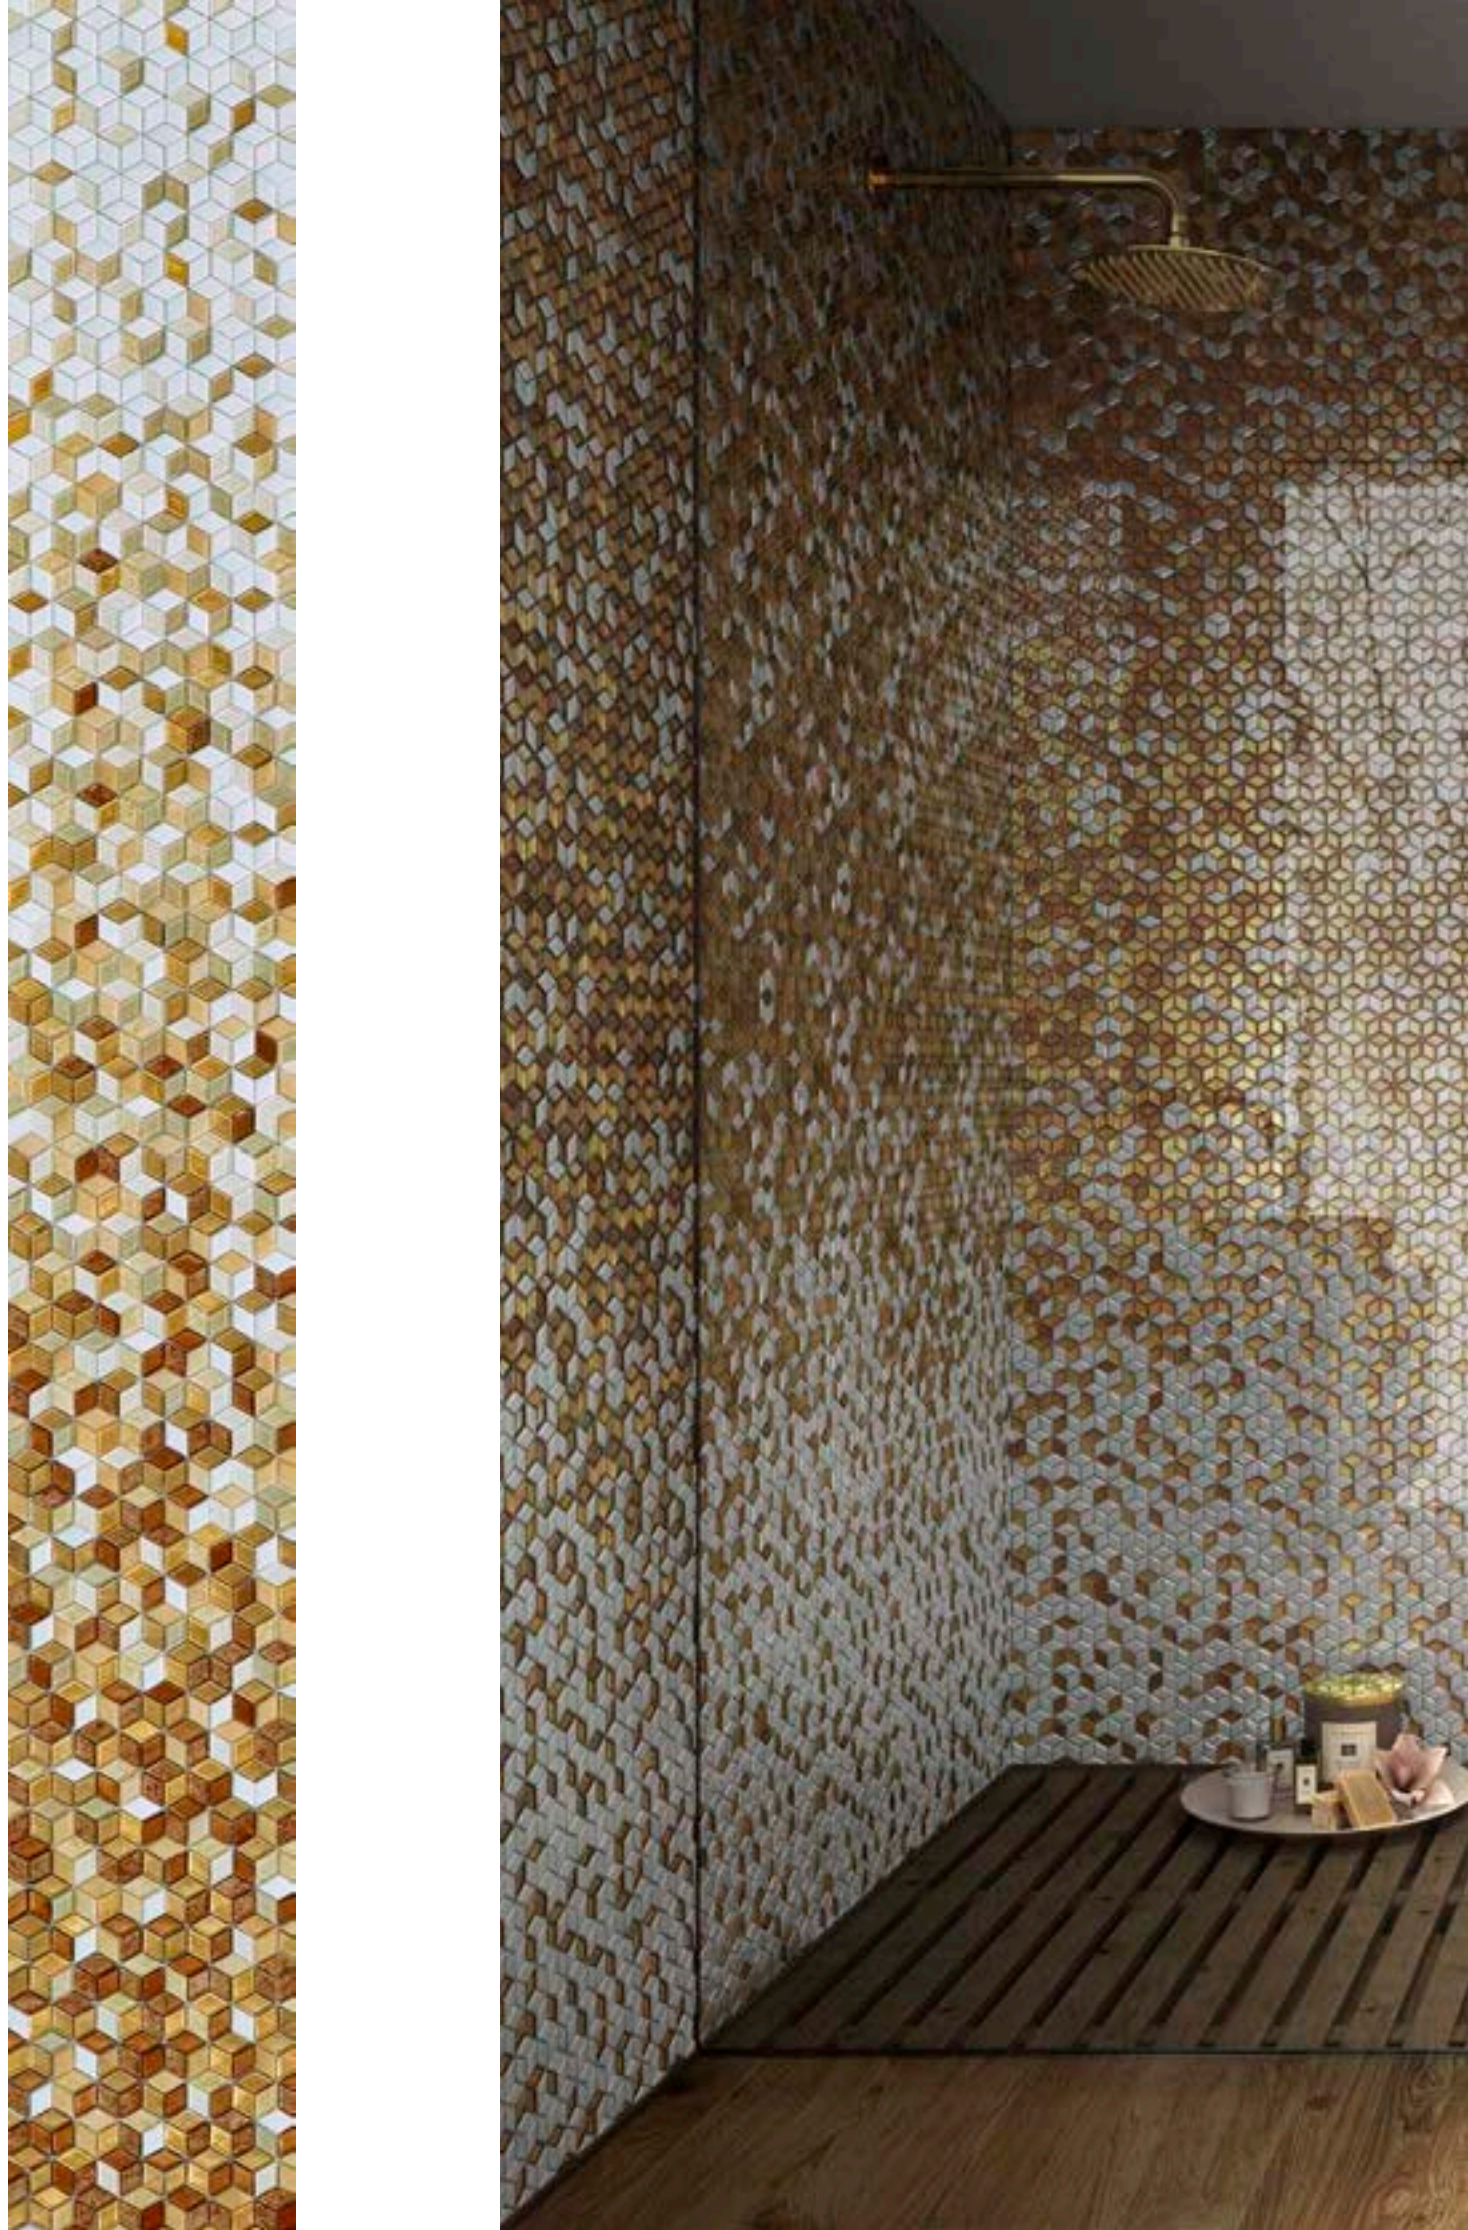

Jog Degradé H1

Degradé H: 219,3 cm · 86^{3/8}"

Colors: Brillante, Buvango, Citrine, Jubilee, Mavinga,
Nanorod, Sancy, Solitario, Zirconio

Araldica · Conte

83 x 96 mm · 3^{1/4}" x 3^{3/4}"
Thickness: 10 mm · 3/8"

Araldica · Visconte

41 x 47 mm · 1^{5/8}" x 1^{7/8}"
Thickness: 10 mm · 3/8"

ITEM
H1

Sheet size
27,2 x 22,9 cm · 10^{3/4}" x 9"
Thickness: 4 mm · 1/8"

SICIS