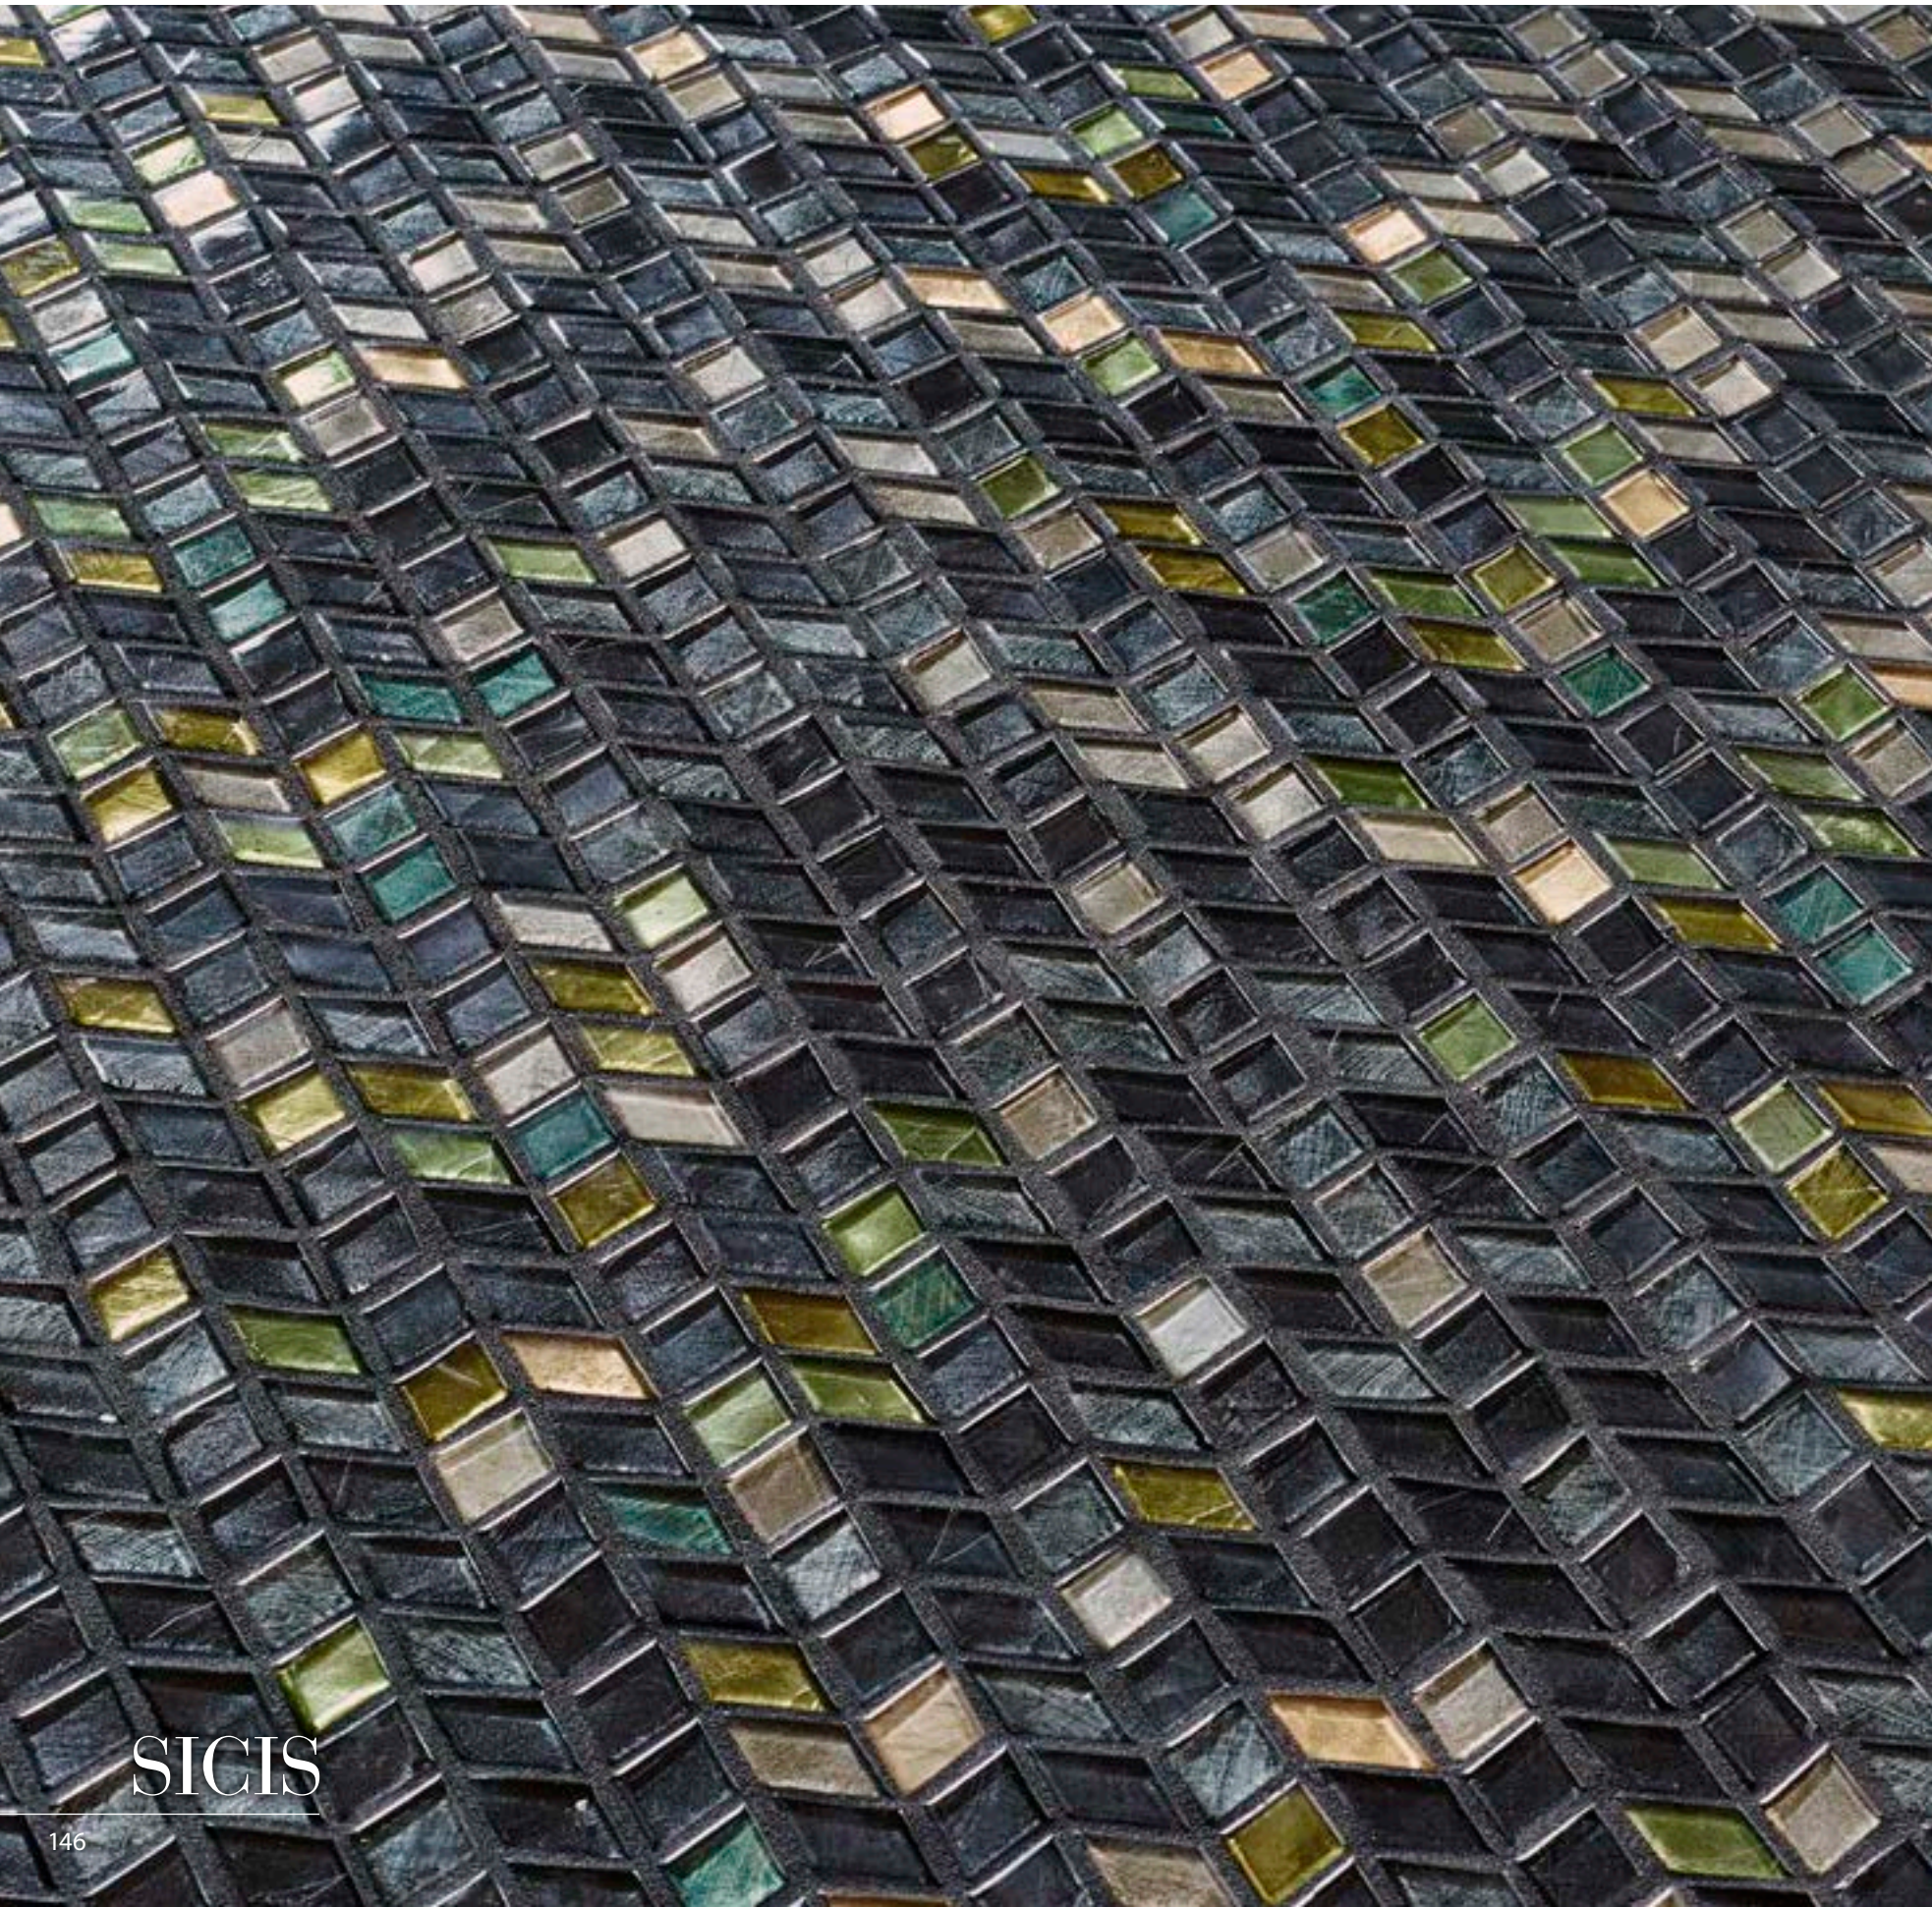

## Chevron Tabacco

Panel size: 150 x 270 cm - 59" x 106 1/4"

Colors: Allnatt, Brillante, Buvango, Cempaka, Dresden, Gerais, Jubilee, Orlov, Surat, Trisakti

**SICIS**

Chevron Tabacco

SICIS

SICIS