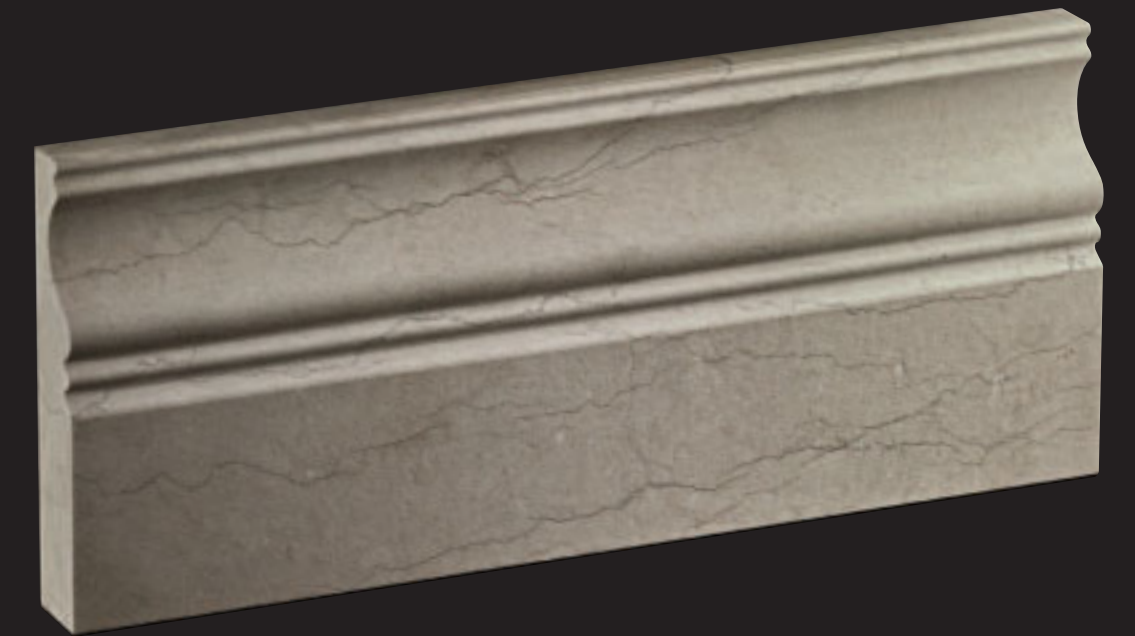

COR 15

CORNICE CM 7,5 x 30,5
SPESSORE CM 3
MOLDING 2 15/16" x 12"
THICKNESS 1 3/16"

COR 16

CORNICE CM 2,9 x 30,5
SPESSORE CM 1,4
MOLDING 1 1/8" x 12"
THICKNESS 9/16"

ZOCCOLO 800

CM 12,5 x 30,5
SPESSORE CM 2
SKIRTING BOARD 800
5" x 12"
THICKNESS 3/4"