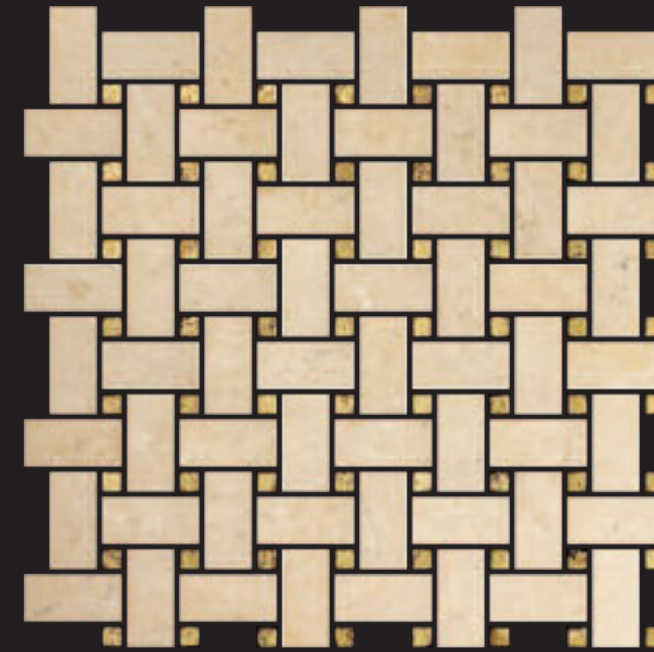

basket lacca patch 5

CM 2,5 x 5 GOYA
CM 1 x 1 LACCA SAND
1"x 2" GOYA
3/8"x 3/8" LACCA SAND