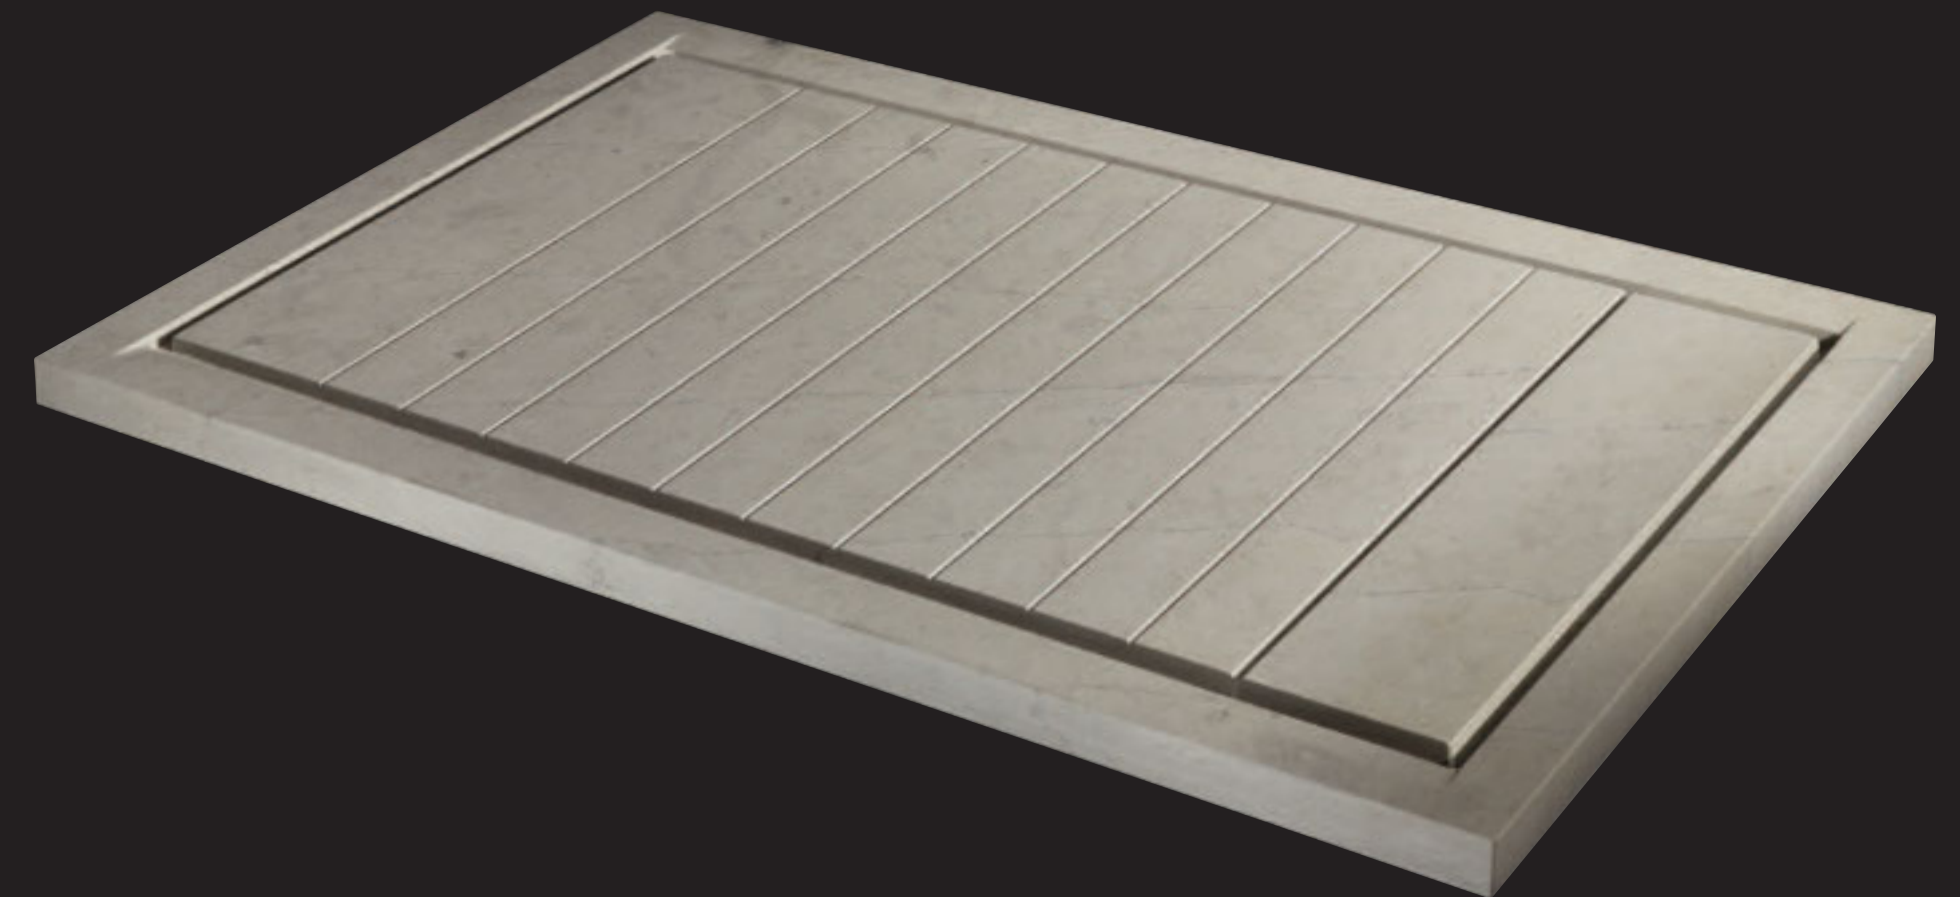

PIATTI DOCCIA SHOWER BASES
FINITURA LEVIGATA OPACA HONED FINISHING

371

ptr22
PIATTO DOCCIA CM 160 x 90 x 6
SHOWER BASE 63"x 36"x 2 3/8"