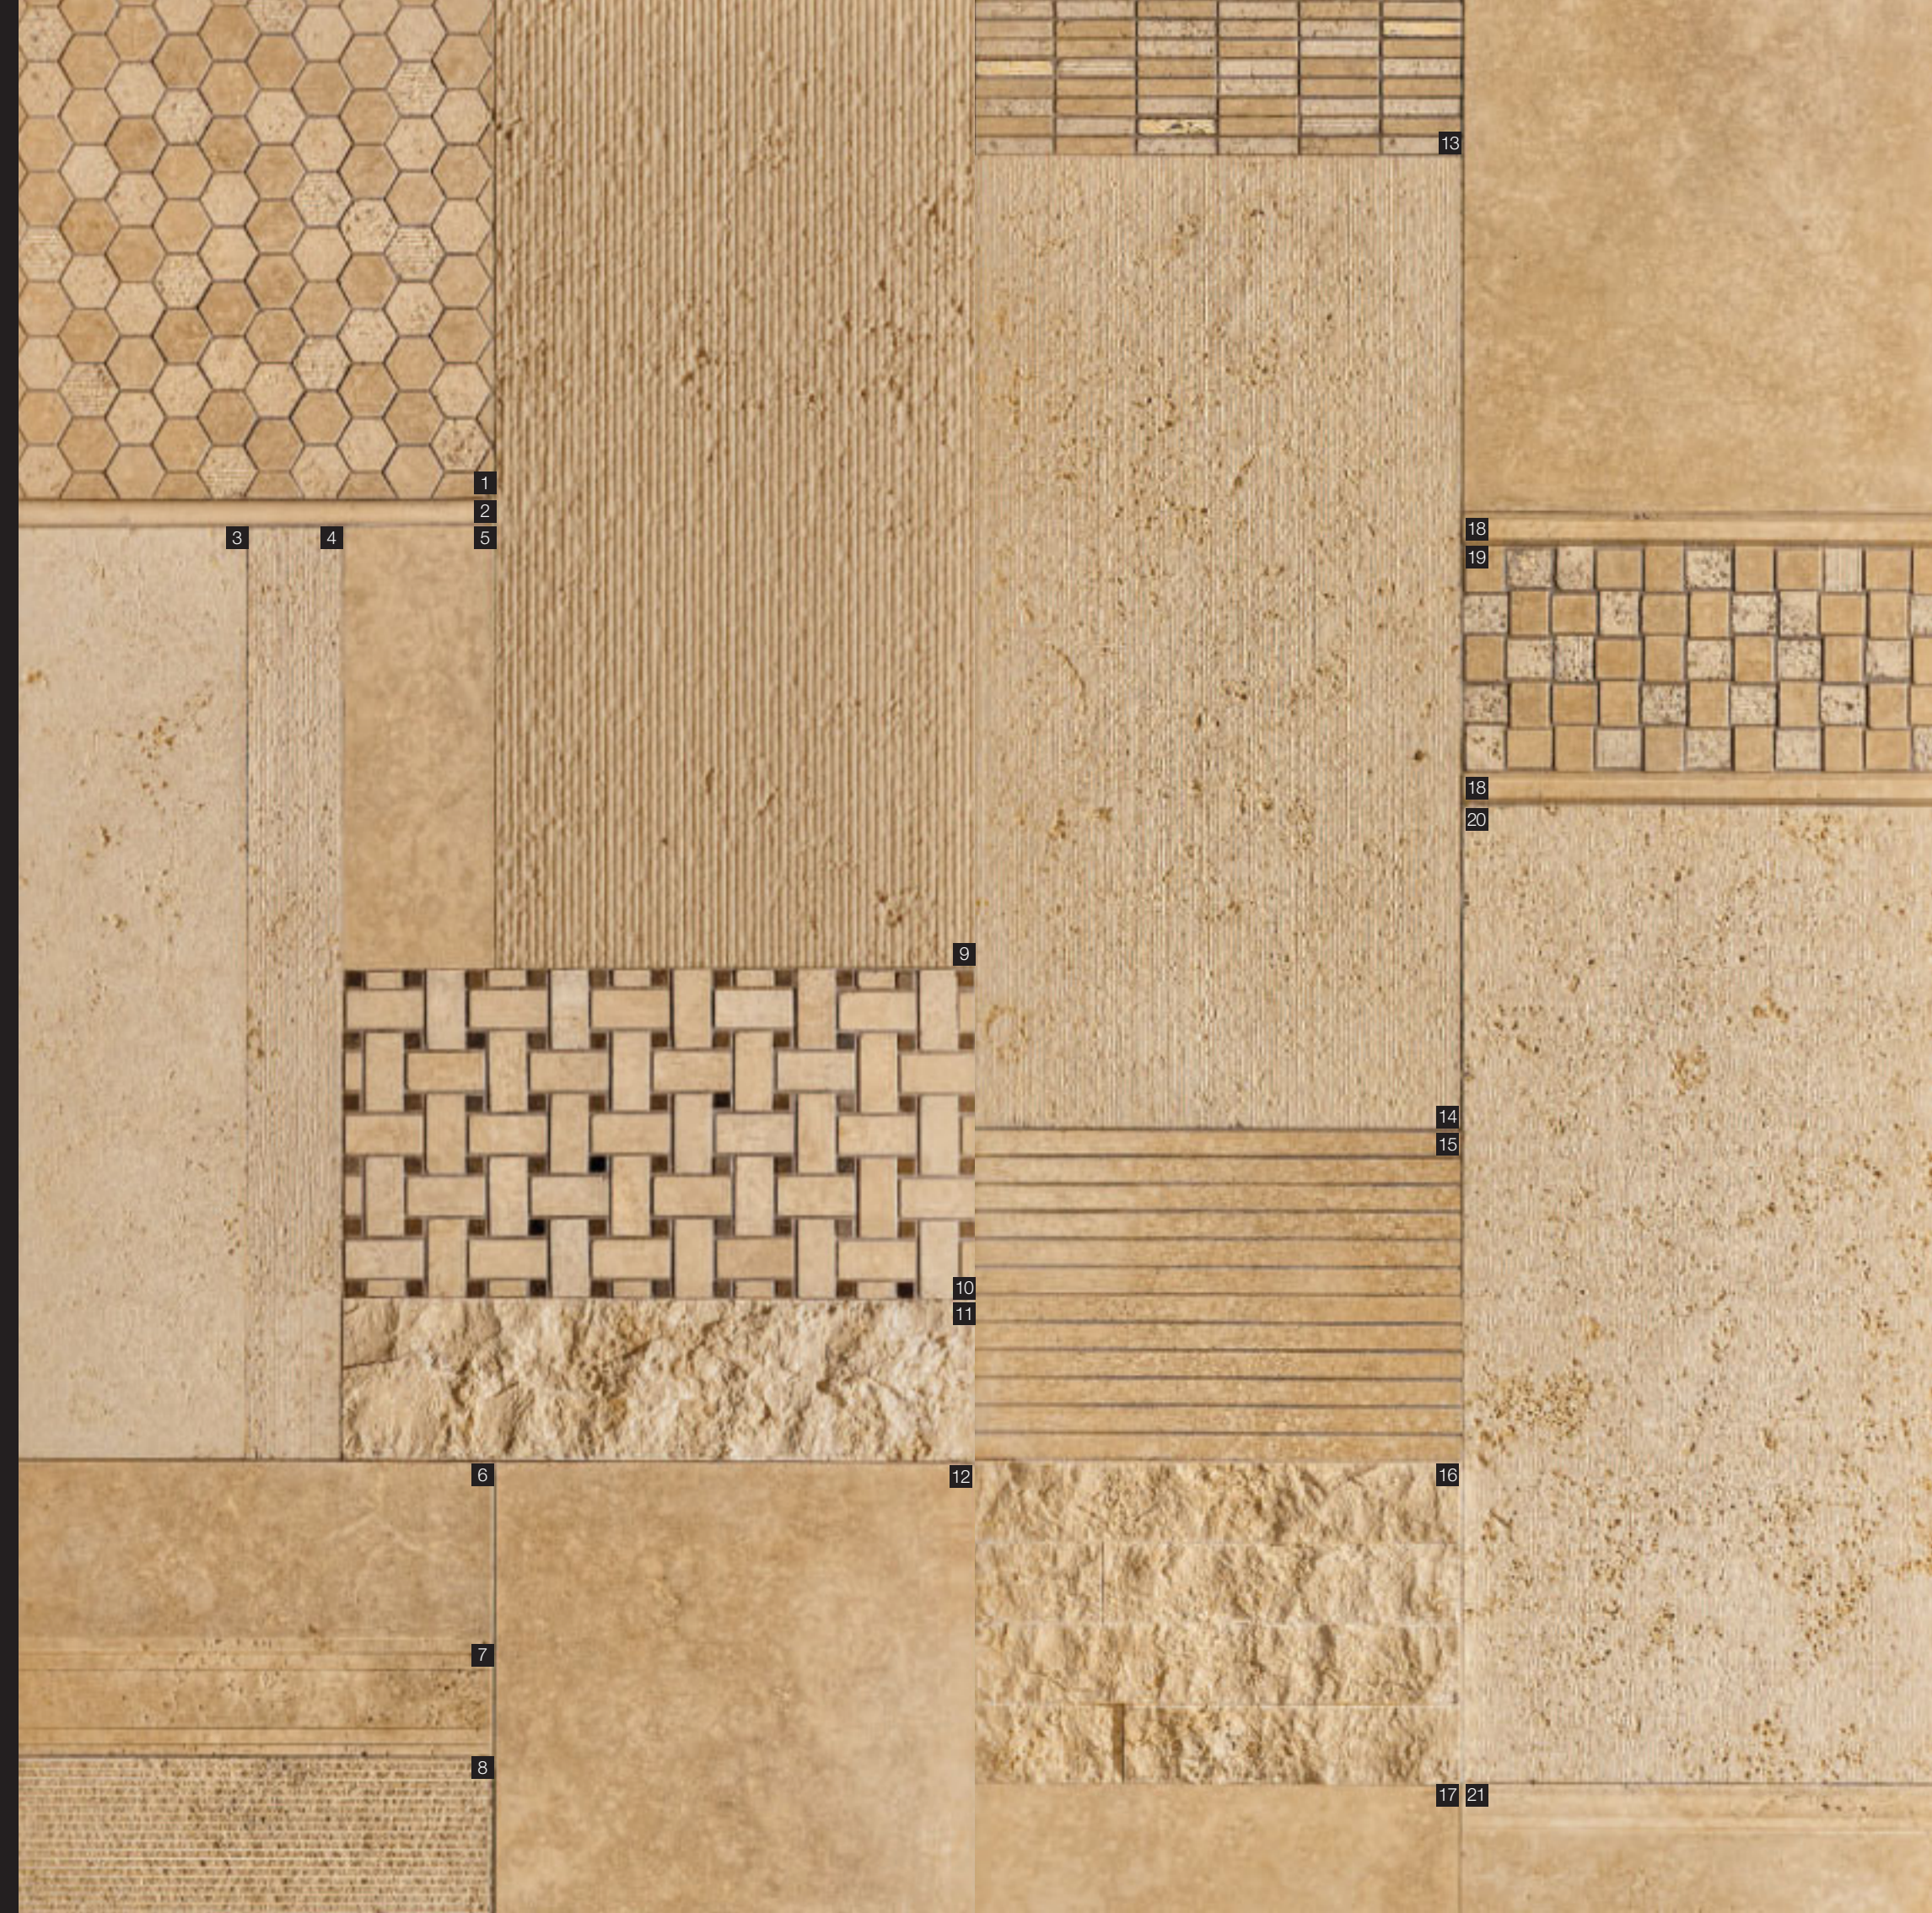

travertino chiaro

LINEA ANTICATO CERATO
WAX FINISHED LINE

1_ ESAGONO 3,2 PATCH 10 - MOSAICO ESAGONO 3,2 PATCH 10 - MOSAIC TRAV. CHIARO, TRAV. CHIARO PIQUET, TRAV. CHIARO VELLUTO	11_ PIETRA A SPACCO - H CM 10 A CORRERE SPLIT FACE STONE - H 4" RANDOM LENGTH
2_ CORNICE 10 - CM 1,5 x 30,5 MOLDING 10 - 5/8"x 12"	12_ CM 30,5 x 60 12"x 24"
3_ CM 15 x 60 - LINEA PIQUET 6"x 24"- PIQUET LINE	13_ ARES PATCH 10 - MOSAICO ARES PATCH 10 - MOSAIC TRAV. CHIARO, TRAV. CHIARO PIQUET, TRAV. CHIARO VELLUTO, LACCA SAND
4_ CM 5 x 60 - LINEA VELLUTO 2"x 24"- VELLUTO LINE	14_ CM 30,5 x 60 - LINEA VELLUTO 12"x 24" - VELLUTO LINE
5_ CM 10 x 30,5 4"x 12"	15_ RIGATO 1,3 - CM 20 x 30,5 RIGATO 1,3 - 8"x 12"
6_ CM 7 x 30,5 2 3/4"x 12"	16_ PIETRA A SPACCO - H CM 5 A CORRERE SPLIT FACE STONE - H 2" RANDOM LENGTH
7_ CORNICE 13 - CM 7,1 x 30,5 MOLDING 13 - 2 13/16"x 12"	17_ CM 10 x 30,5 4"x 12"
8_ CM 10 x 30,5 - LINEA OTTOMAN 5"x 12"- OTTOMAN LINE	18_ CORNICE 11 - CM 2 x 30,5 MOLDING 11 - 3/4"x 12"
9_ CM 30,5 x 60 - LINEA OTTOMAN 12"x 24" - OTTOMAN LINE	19_ MINERVA PATCH 10 - MOSAICO MINERVA PATCH 10 - MOSAIC TRAV. CHIARO, TRAV. CHIARO PIQUET, TRAV. CHIARO VELLUTO
10_ BASKET - MOSAICO CM 2,5 x 5 TRAV. CHIARO CM 1 x 1 JACANA BASKET - MOSAIC 1"x 2" TRAV. CHIARO 3/8"x 3/8" JACANA	20_ CM 30,5 x 60 - LINEA NATTÉ 12"x 24" - NATTÉ LINE
	21_ ZOCCOLO 900 - CM 10 x 30,5 SKIRTING BOARD 900 - 4"x 12"