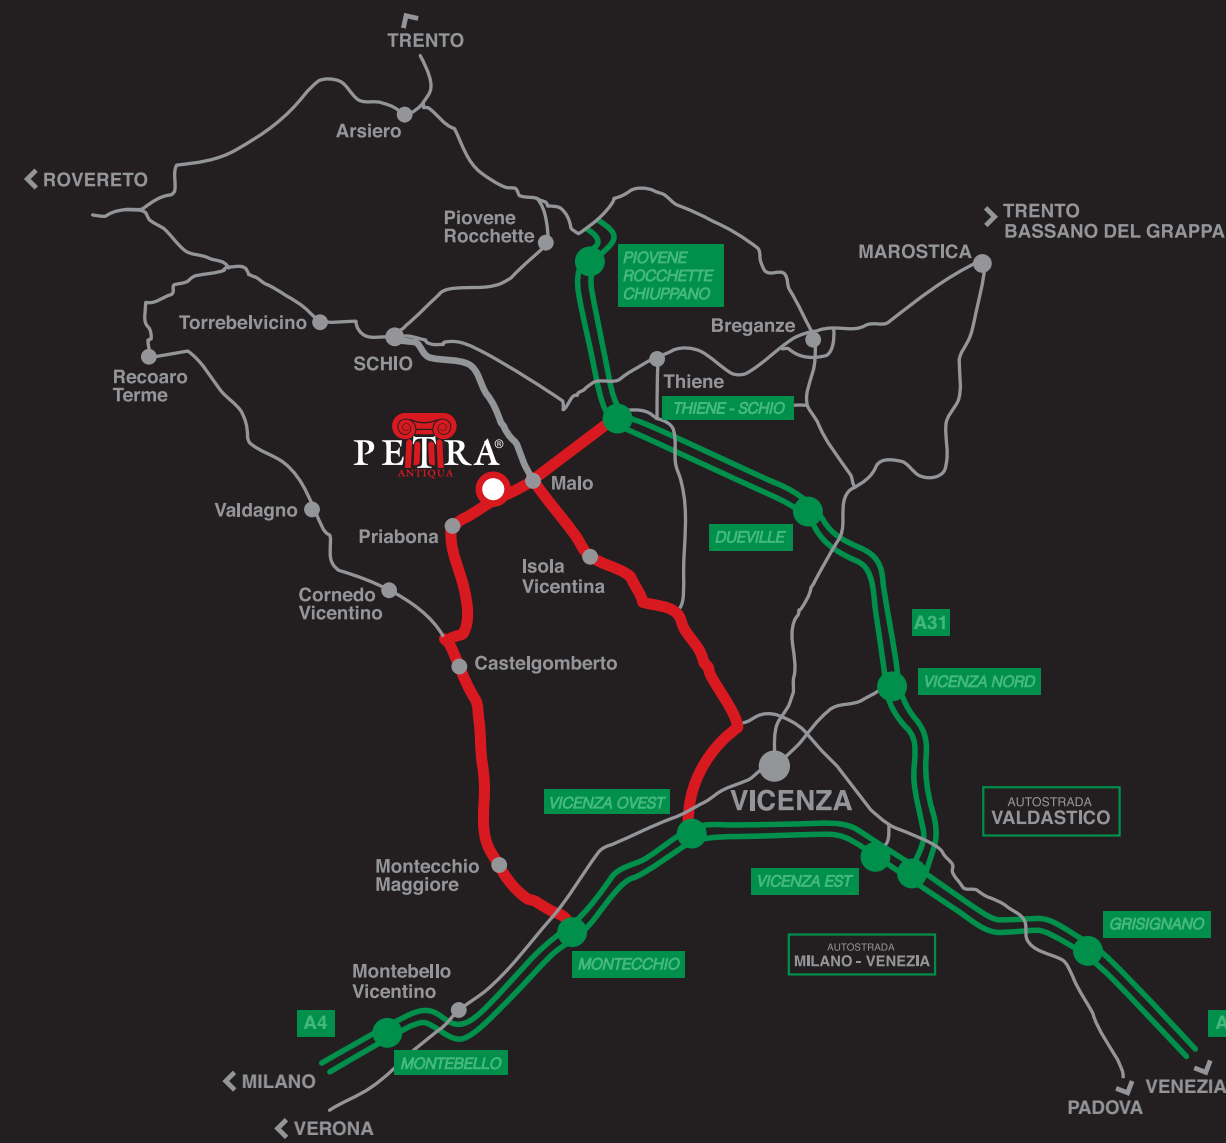

— S.S. - STRADA STATALE

— AUTOSTRADA

AVVERTENZE

Nella continua ricerca di miglioramenti tecnici e funzionali, PETRA ANTIQUA srl si riserva il diritto di apportare modifiche anche sostanziali ai propri prodotti, che potranno essere effettuate senza preavviso. I colori delle riproduzioni fotografiche sono da intendersi a titolo indicativo e non sono impegnative per PETRA ANTIQUA srl. Il presente catalogo è tutelato dalla legge sui diritti d'autore (legge 22/04/1941 n.633 e dalla legge 14/12/1942 n.1485). Di esso è proibita ogni riproduzione totale o anche parziale.

AVERTISSEMENTS

DIRECTIONS

In the interests of ongoing research aimed at improving technical features and product performance, PETRA ANTIQUA srl reserves the right to alter, even substantially, its products without prior notification. The colours of the photographic reproductions are purely indicative and are not to be considered binding in any way. This catalogue is safeguarded by copyright law (law n. 633 of 22/04/1941 and law n. 1485 of 14/12/1942) and as such it is strictly prohibited to reproduce or copy either in full or partially any of the contents herein.

HINWEISE