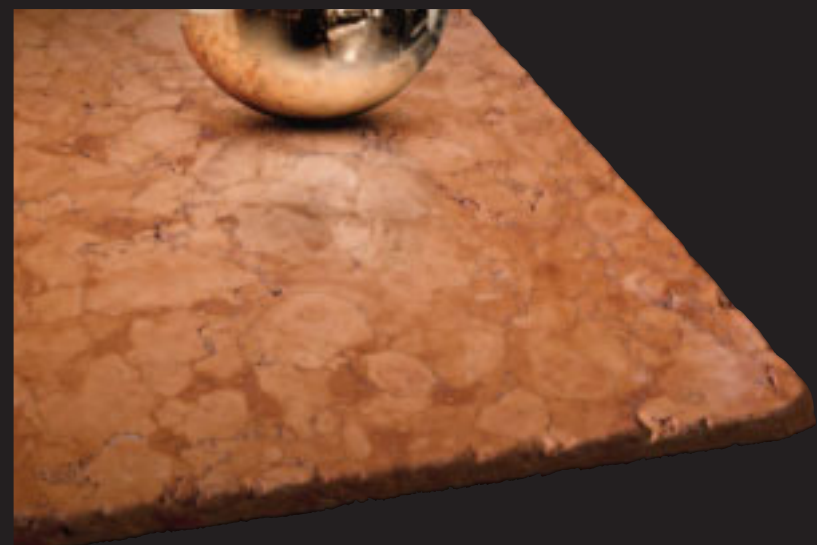

LINEA "ANTICATO NATURALE" - ESEMPI DI MATERIALE TRATTATO CON:
"TUMBLED" LINE - EXAMPLES OF MATERIAL TREATED WITH:
LIGNE "ANTIQUÉ NATUREL" - EXEMPLES DE PIERRES TRAITÉES AVEC:
LINIE "GETROMMELTES MATERIAL" - BEISPIEL VON BEHANDELTEN STEIN MIT:
LÍNEA "ANTIGUO NATURAL" - EJEMPLOS DE MATERIAL TRATADO CON:
КОЛЛЕКЦИЯ "АНТИКАТО НАТУРАЛЕ" - ПРИМЕРЫ МАТЕРИАЛА, ОБРАБОТАННОГО С ПОМОЩЬЮ:

FILA STONE PLUS