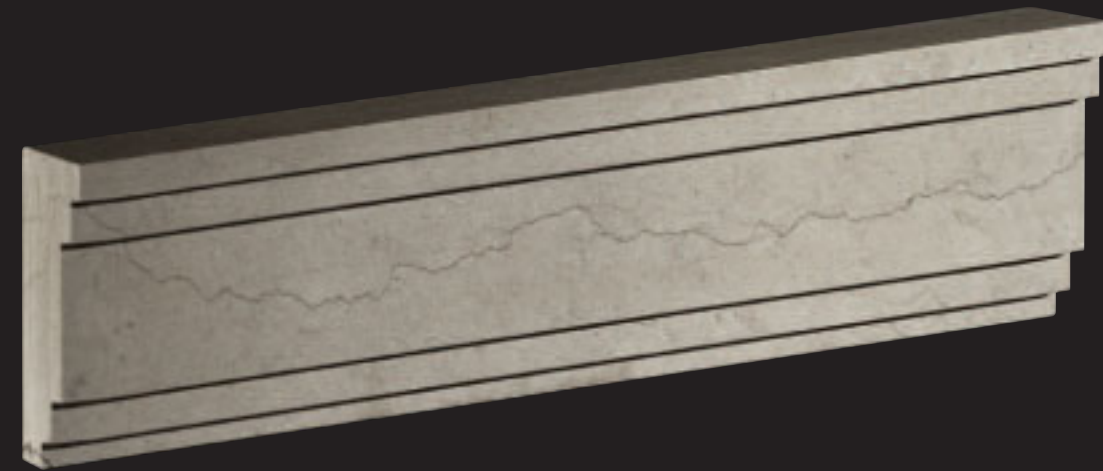

CORNICI MOLDINGS
LINEA ANTICATO CERATO WAX FINISHED LINE

CORNICI MOLDINGS

LINEA ANTICATO CERATO WAX FINISHED LINE

COR 13

CORNICE CM 7,1 x 30,5
SPESSORE CM 3
MOLDING 2 13/16" x 12"
THICKNESS 1 3/16"

COR 14

CORNICE CM 10 x 30,5
SPESSORE CM 2
MOLDING 4" x 12"
THICKNESS 3/4"