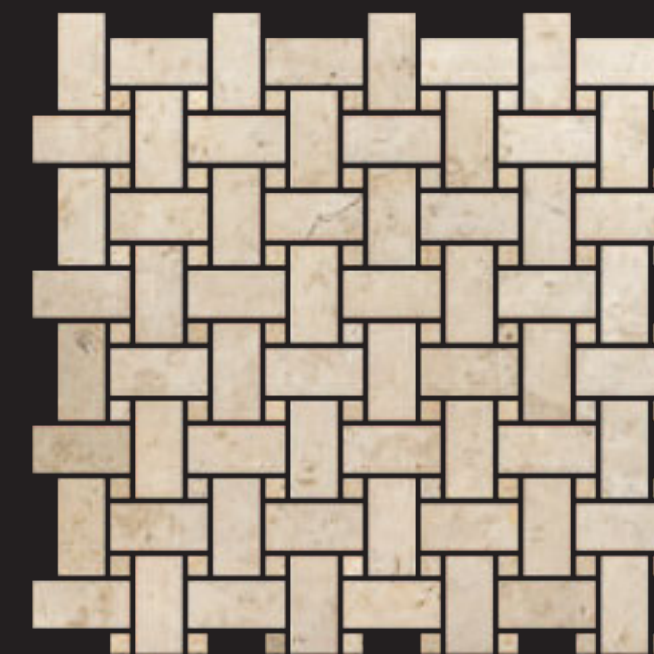

basket crema luna

CM 1 x 1 - 2,5 x 5
3/8"x 3/8" - 1"x 2"