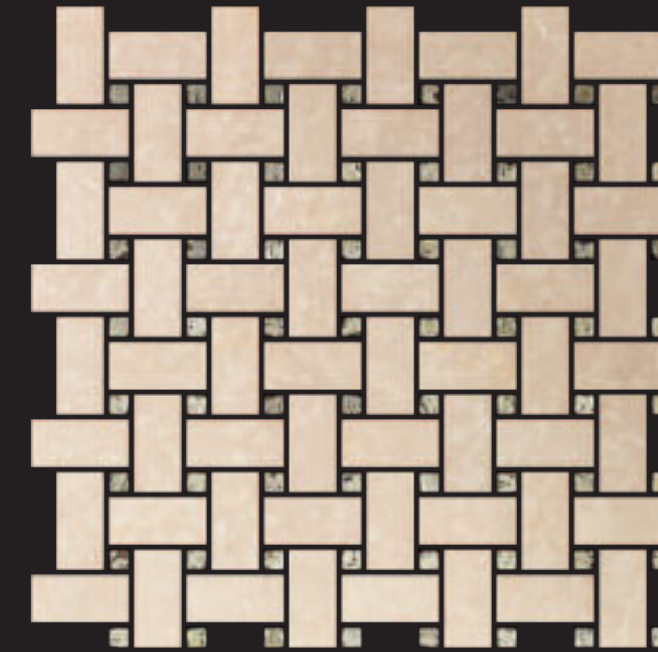

CM 2,5 x 5 JURA GRIGIO
CM 1 x 1 LACCA PLATINO
1"x 2" JURA GRIGIO
3/8"x 3/8" LACCA PLATINO

basket lacca patch 5

CM 2,5 x 5 GOYA
CM 1 x 1 LACCA SAND
1"x 2" GOYA
3/8"x 3/8" LACCA SAND

basket lacca patch 10

CM 2,5 x 5 TRAVERTINO CHIARO
CM 1 x 1 LACCA SAND
1"x 2" TRAVERTINO CHIARO
3/8"x 3/8" LACCA SAND