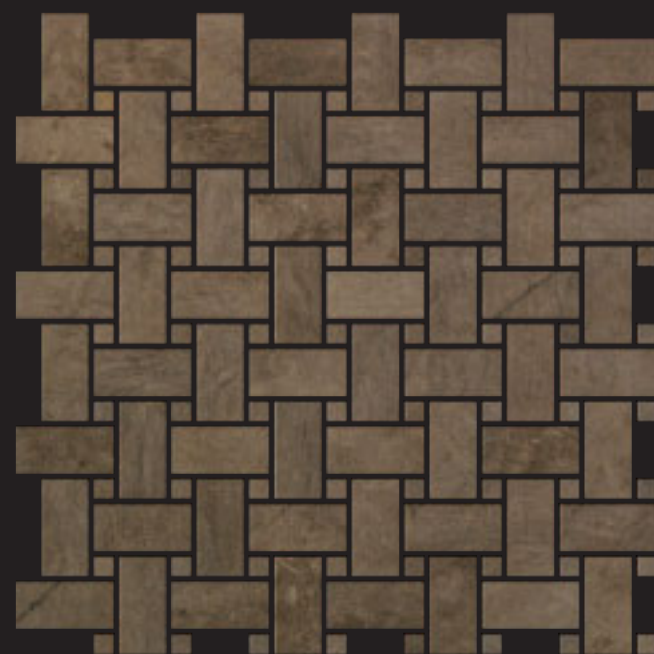

basket londongrey

CM 1 x 1 - 2,5 x 5
3/8"x 3/8" - 1"x 2"