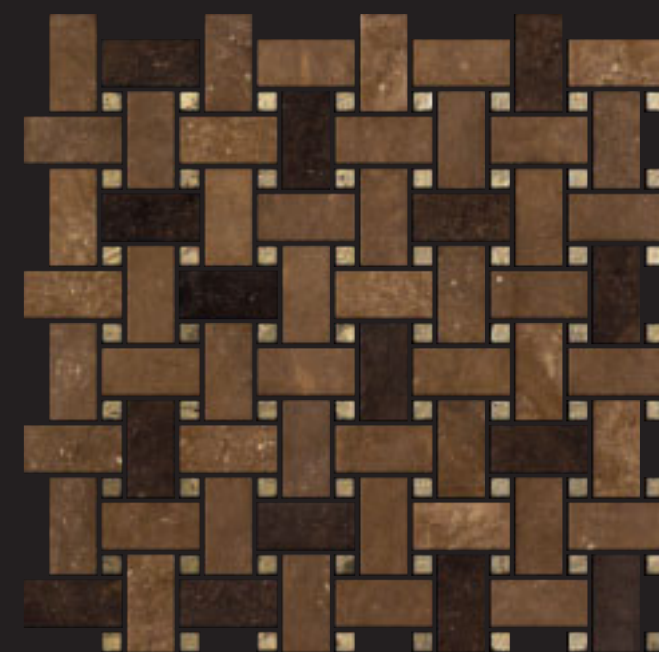

basket lacca patch 4

CM 2,5 x 5 JACANA
CM 1 x 1 LACCA SAND
1"x 2" JACANA
3/8"x 3/8" LACCA SAND