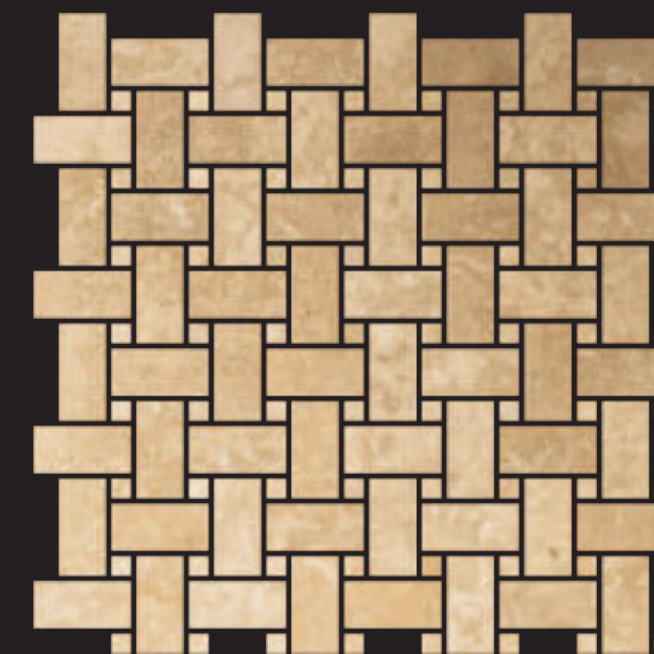

basket travertino chiaro

CM 1 x 1 - 2,5 x 5
3/8"x 3/8" - 1"x 2"