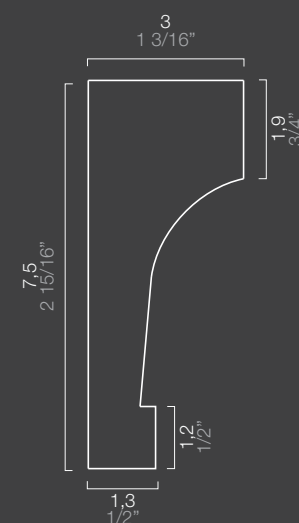

CORNICI MOLDINGS
LINEA ANTICATO CERATO WAX FINISHED LINE

CORNICI MOLDINGS

LINEA ANTICATO CERATO WAX FINISHED LINE

COR 13

CORNICE CM 7,1 x 30,5
SPESSORE CM 3
MOLDING 2 13/16" x 12"
THICKNESS 1 3/16"

COR 14

CORNICE CM 10 x 30,5
SPESSORE CM 2
MOLDING 4" x 12"
THICKNESS 3/4"