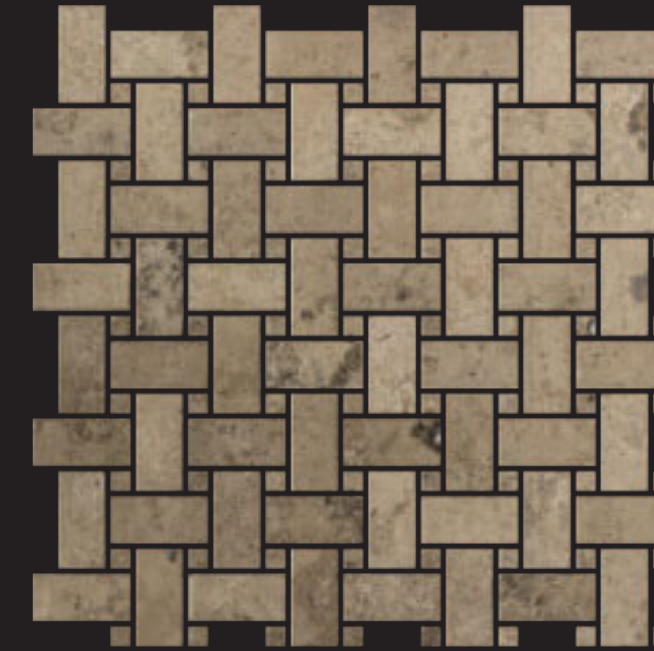

basket jura grigio

CM 1 x 1 - 2,5 x 5
3/8"x 3/8" - 1"x 2"