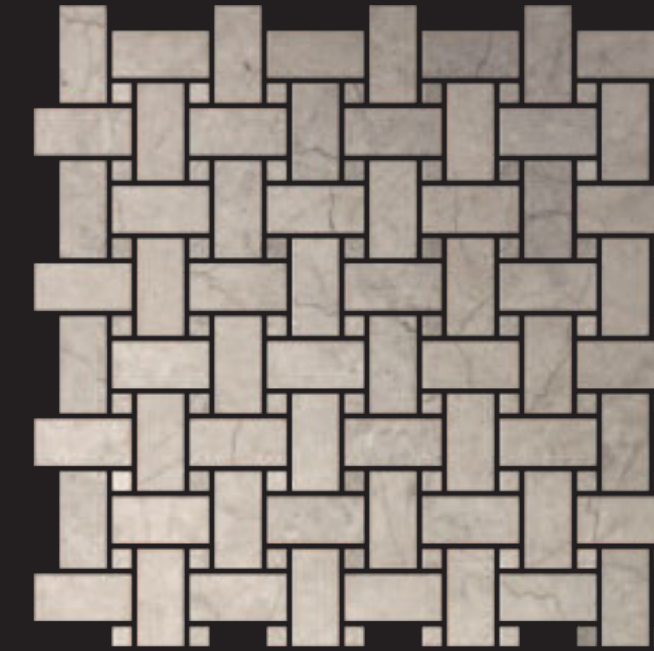

BASKET

MOSAICO
LINEA ANTICATO
CERATO
MOSAIC
WAXED
FINISHED LINE

basket bianco carrara

CM 1 x 1 - 2,5 x 5
3/8"x 3/8" - 1"x 2"

basket botticino

CM 1 x 1 - 2,5 x 5
3/8"x 3/8" - 1"x 2"

basket goya

CM 1 x 1 - 2,5 x 5
3/8"x 3/8" - 1"x 2"