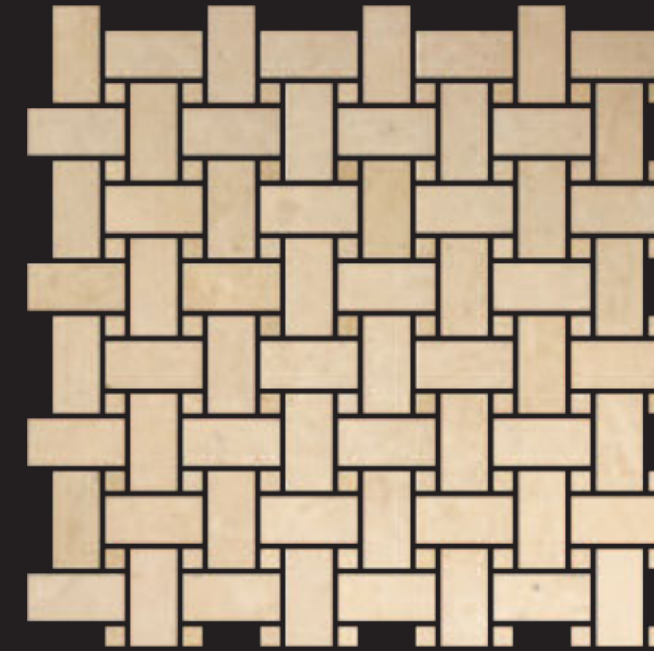

BASKET

MOSAICO
LINEA ANTICATO
CERATO
MOSAIC
WAXED
FINISHED LINE

basket bianco carrara

CM 1 x 1 - 2,5 x 5
3/8"x 3/8" - 1"x 2"

basket botticino

CM 1 x 1 - 2,5 x 5
3/8"x 3/8" - 1"x 2"

basket goya

CM 1 x 1 - 2,5 x 5
3/8"x 3/8" - 1"x 2"