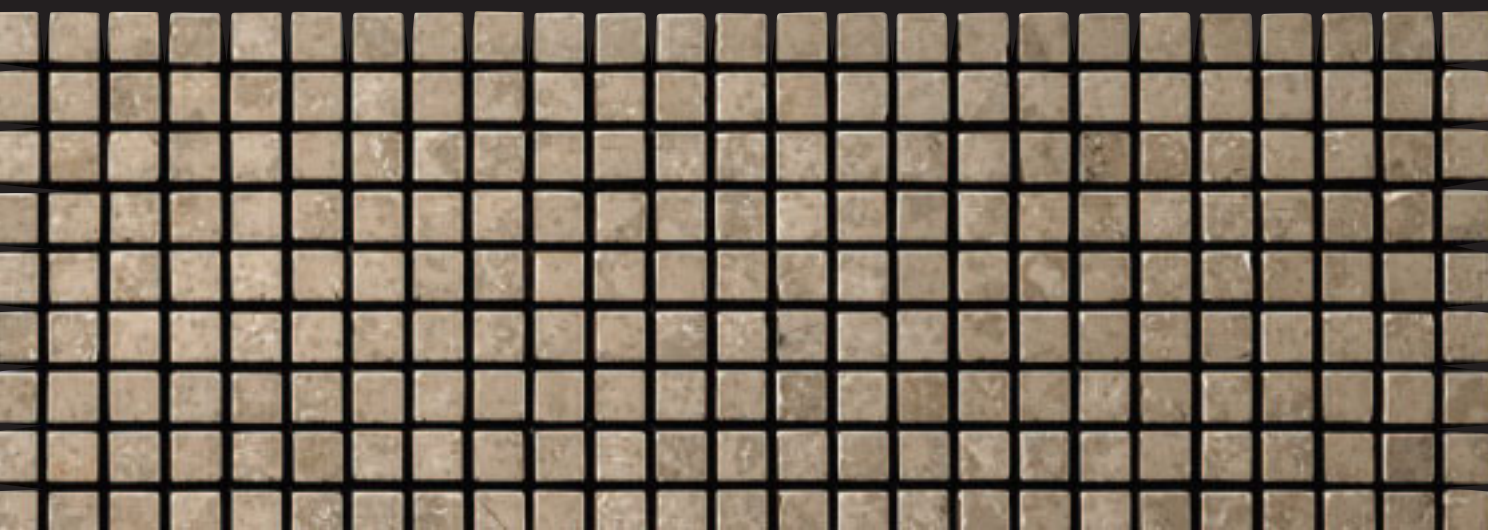

v jura grigio

MOSAICO ISIDE CM 1 x 1 - LINEA ANTICATO CERATO
MOSAIC ISIDE 3/8"x 3/8"- WAX FINISHED LINE