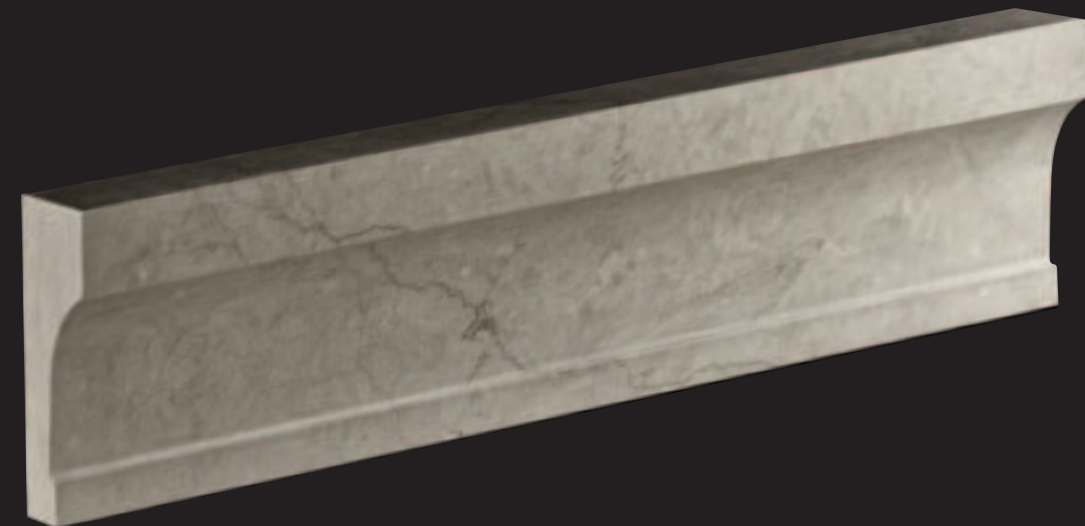

CORNICI MOLDINGS

LINEA ANTICATO CERATO WAX FINISHED LINE

COR 13

CORNICE CM 7,1 x 30,5
SPESSORE CM 3
MOLDING 2 13/16" x 12"
THICKNESS 1 3/16"

COR 14

CORNICE CM 10 x 30,5
SPESSORE CM 2
MOLDING 4" x 12"
THICKNESS 3/4"

COR 15

CORNICE CM 7,5 x 30,5
SPESSORE CM 3
MOLDING 2 15/16" x 12"
THICKNESS 1 3/16"

COR 16

CORNICE CM 2,9 x 30,5
SPESSORE CM 1,4
MOLDING 1 1/8" x 12"
THICKNESS 9/16"

ZOCCOLO 800

CM 12,5 x 30,5
SPESSORE CM 2
SKIRTING BOARD 800
5" x 12"
THICKNESS 3/4"

ZOCCOLO 900

CM 10 x 30,5
SPESSORE CM 3
SKIRTING BOARD 900
4" x 12"
THICKNESS 1 3/16"

CORNICI MOLDINGS

LINEA ANTICATO CERATO WAX FINISHED LINE