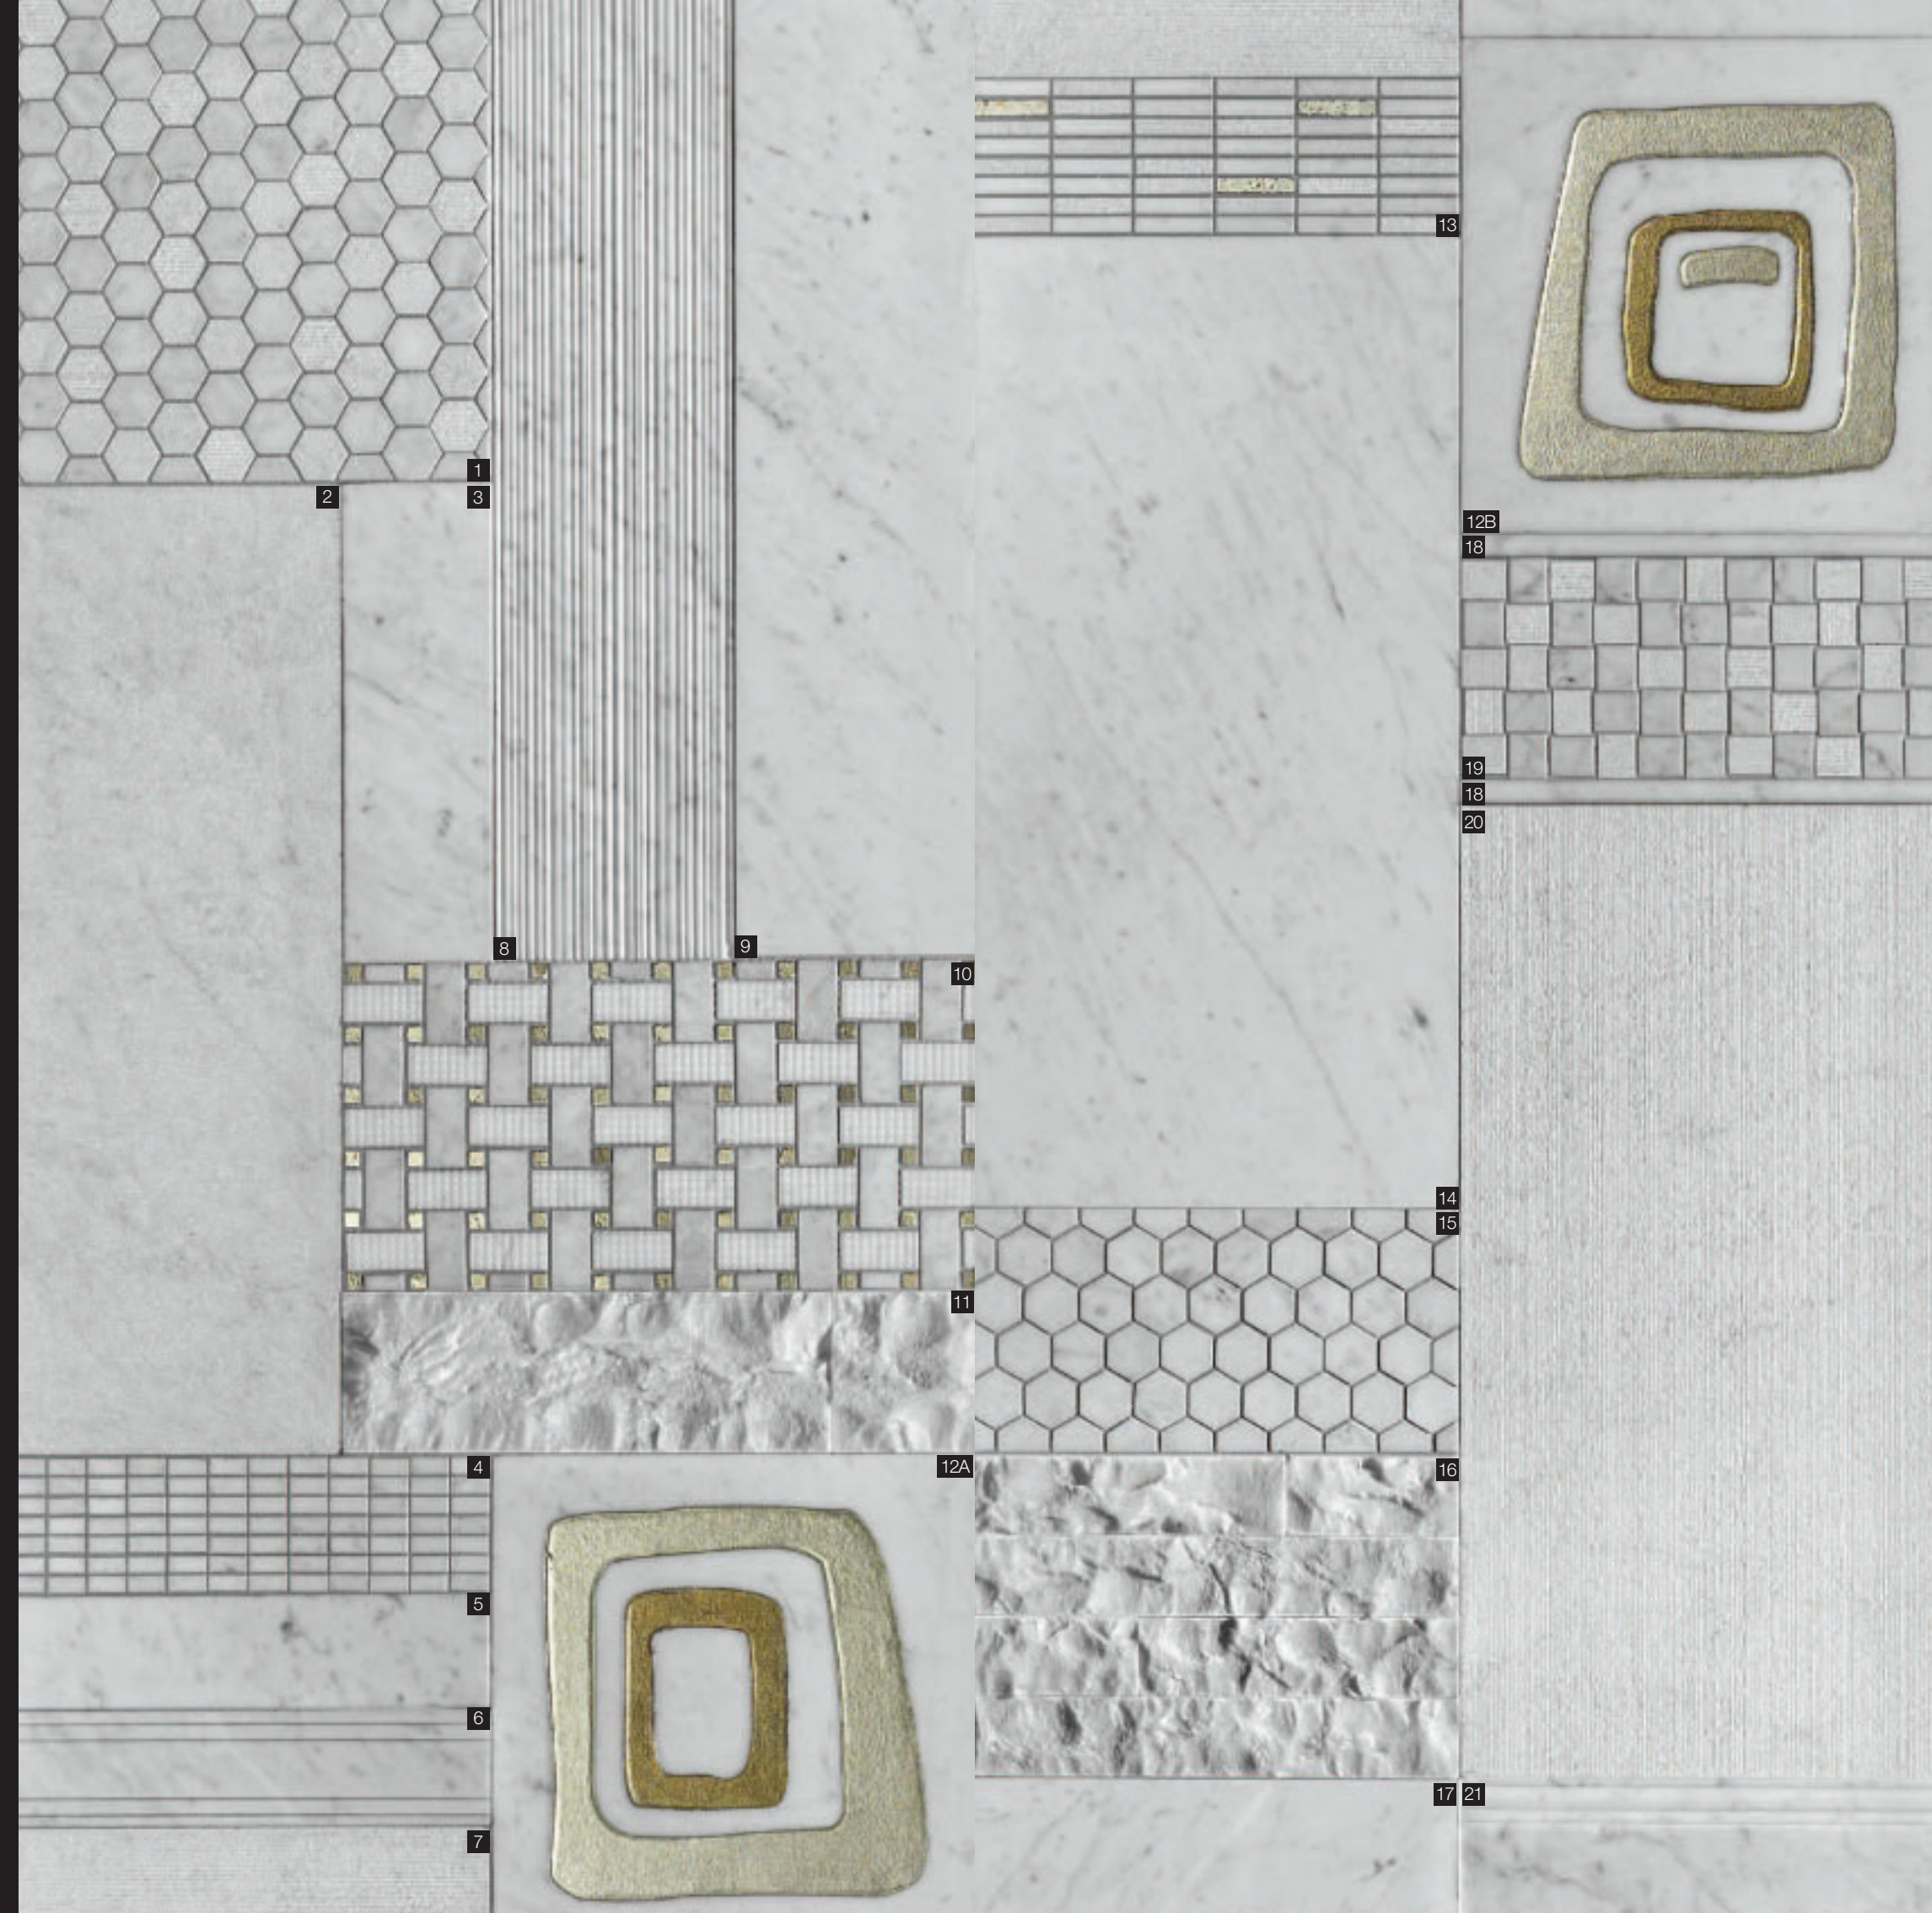

1. 1_ ESAGONO 3,2 PATCH 3 - MOSAICO
   ESAGONO 3,2 PATCH 3 - MOSAIC
   BIANCO CARRARA,
   BIANCO CARRARA PIQUET,
   BIANCO CARRARA VELLUTO
2. 2_ CM 30,5 x 60 - LINEA PIQUET
   12"x 24" - PIQUET LINE
3. 3_ CM 10x30,5
   4"x 12"
4. 4_ YAMA - MOSAICO CM 1 x 2,5
   YAMA - MOSAIC 3/8"x 1"
5. 5_ CM 7 x 30,5
   2 3/4"x 12"
6. 6_ CORNICE 13 - CM 7,1 x 30,5
   MOLDING 13 - 2 13/16"x 12"
7. 7_ CM 10 x 30,5 - LINEA VELLUTO
   4"x 12" - VELLUTO LINE
8. 8_ OPERÀ - CM 15 x 60
   OPERÀ - 6"x 24"
9. 9_ CM 15 x 60
   6"x 24"
10. 10_ BASKET NAIL PATCH 3 - MOSAICO
    CM 2,5 x 5 BIANCO CARRARA,
    BIANCO CARRARA NAIL SOLO INCISO
    CM 1x1 LACCA PLATINO
    BASKET NAIL PATCH 3 - MOSAIC
    1"x 2" BIANCO CARRARA,
    BIANCO CARRARA NAIL ONLY ENGRAVED
    3/8"x 3/8" LACCA PLATINO
11. 11_ PIETRA A SPACCO - H CM 10 A CORRERE
    SPLIT FACE STONE - H 4" RANDOM LENGTH
12. 12A_ATOM 1 CM 30,5 x 30,5
    DECORO: PLATINO + MALACHITE
    ATOM 1 12"x 12"
    DECOR: PLATINO + MALACHITE
13. 12B_ATOM 5 CM 30,5 x 30,5
    DECORO: PLATINO + MALACHITE
    ATOM 5 12"x 12"
    DECOR: PLATINO + MALACHITE
14. 13_ ARES PATCH 3 - MOSAICO CM 1 x 5
    ARES PATCH 3 - MOSAICO 3/8"x 2"
    BIANCO CARRARA,
    BIANCO CARRARA PIQUET,
    BIANCO CARRARA VELLUTO,
    LACCA PLATINO
15. 14_ CM 30,5 x 60
    12"x 24"
16. 15_ ESAGONO 3,2 - MOSAICO
    ESAGONO 3,2 - MOSAIC
17. 16_ PIETRA A SPACCO - H CM 5 A CORRERE
    SPLIT FACE STONE - H 2" RANDOM LENGTH
18. 17_ CM 10 x 30,5
    4"x 12"
19. 18_ CORNICE 10 - CM 1,5 x 30,5
    MOLDING 10 - 5/8"x 12"
20. 19_ MINERVA PATCH 3 - MOSAICO CM 2,3 x 2,7
    MINERVA PATCH 3 - MOSAIC 15/16"x 1 1/16"
    BIANCO CARRARA,
    BIANCO CARRARA PIQUET,
    BIANCO CARRARA VELLUTO
21. 20_ CM 30,5 x 60 - LINEA VELLUTO
    12"x 24" - VELLUTO LINE
22. 21_ ZOCCOLO 900 - CM 10 x 30,5
    SKIRTING BOARD 900 - 4"x 12"