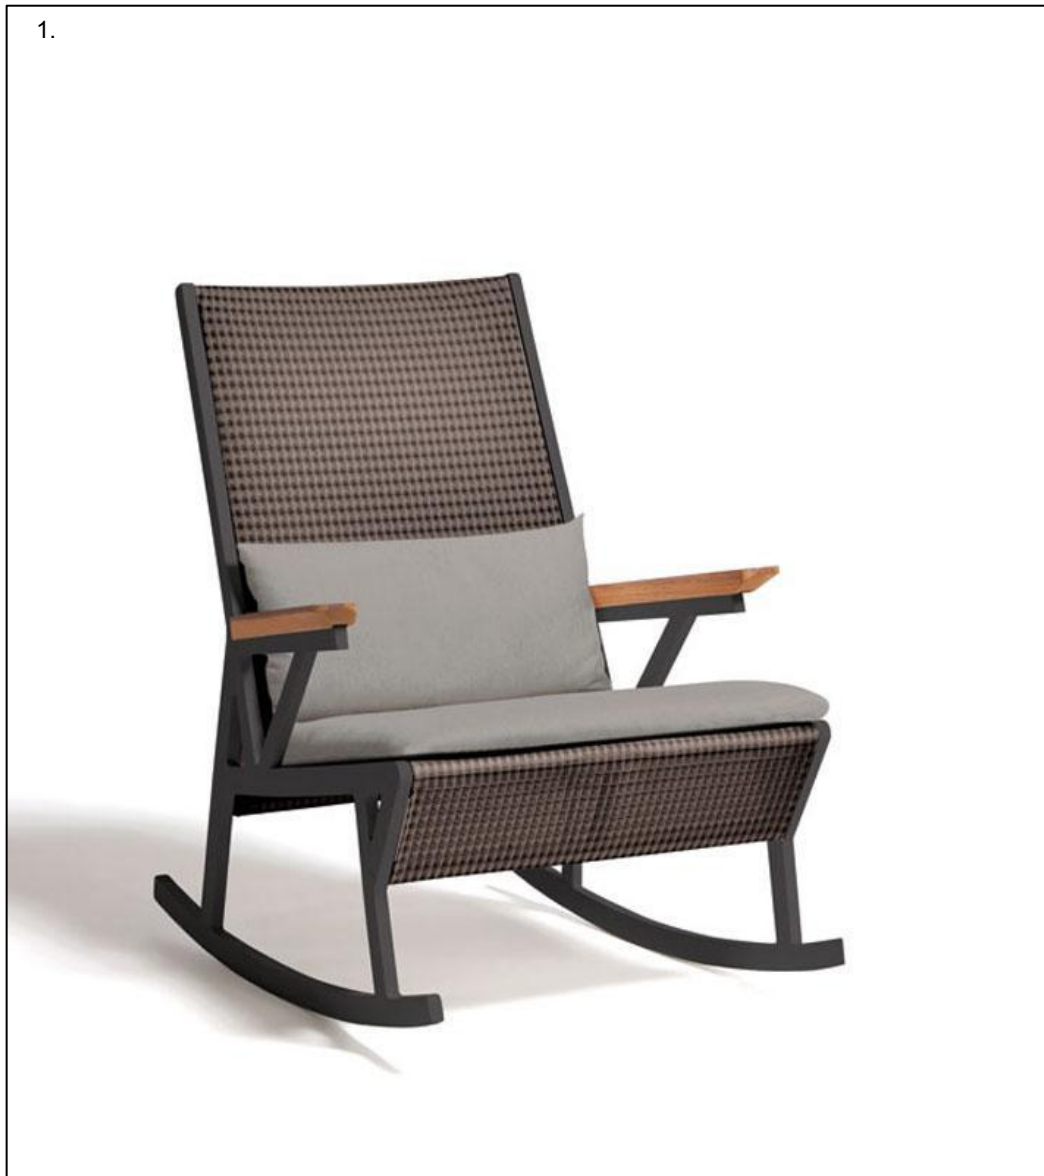

Terases mēbeles

1.

1. Vieques šūpuļkrēsls 66x64x94 cm (ar sēdes un atzveltnes spilvenu 54x28 cm), apdare kā attēlā, sarkans atzveltnes spilvens – **1 457 EUR** (2 429 EUR)