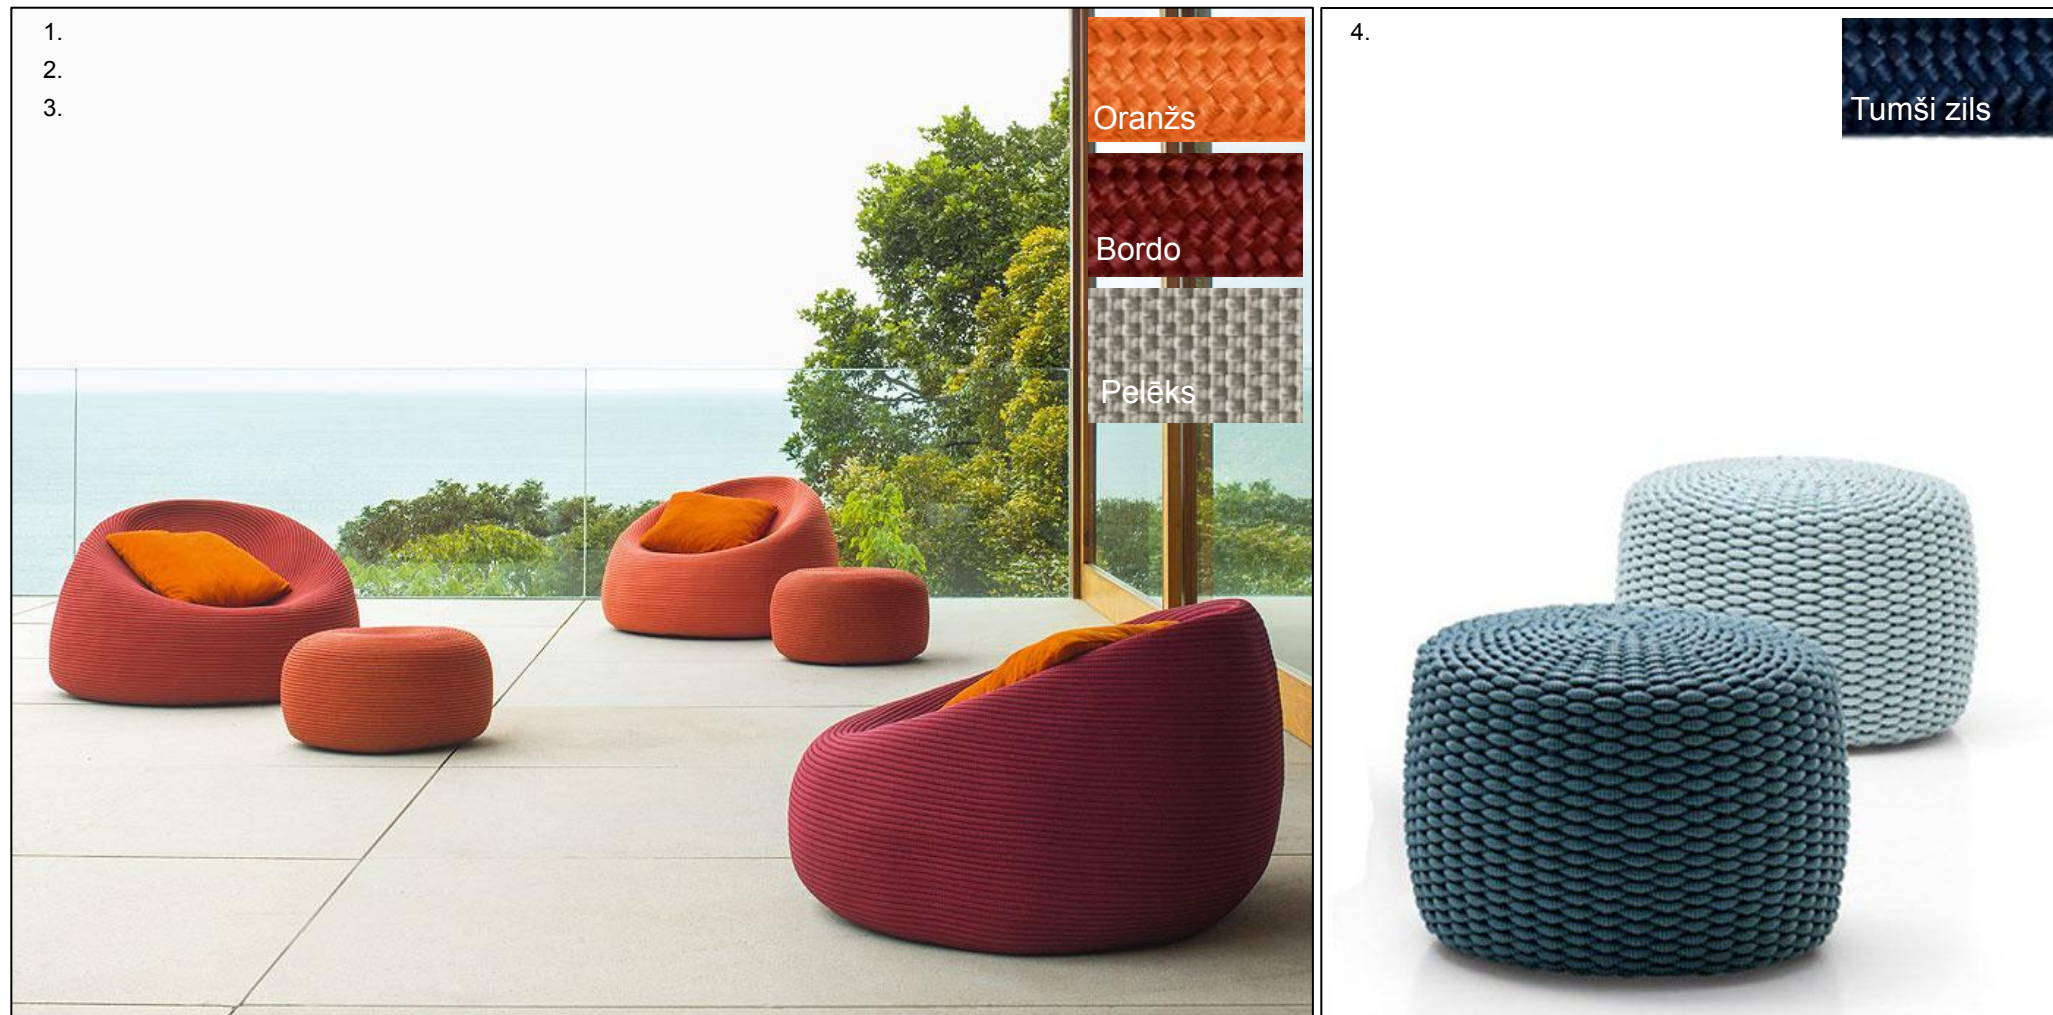

Terases mēbeles

1. Otto atpūtas krēsls 105x100x70 cm, oranžs pinums – **1 632 EUR (2 720 EUR)**
2. Otto pufs D48 cm, H46 cm, oranžs, bordo pinums – **555 EUR (925 EUR) x 2 gab.**
3. Otto pufs D80 cm, H31 cm, pelēks pinums – **789 EUR (1 315 EUR)**
4. Nido pufs D53 cm, H42 cm, gaiši zils pinums – **1 110 EUR (1 850 EUR)**