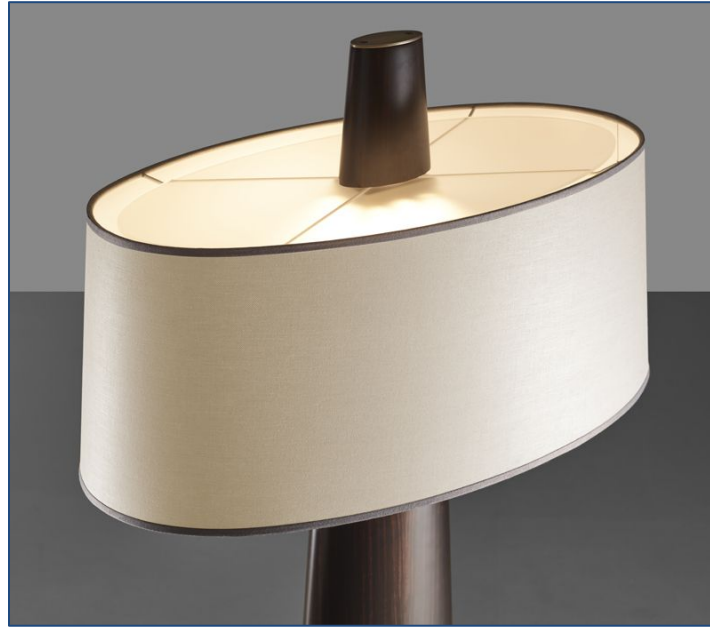

Promemoria

1.

1. Fosca stävlampa, 82 x 45 x 178,5 cm – **5 213 EUR** (10 426 EUR)