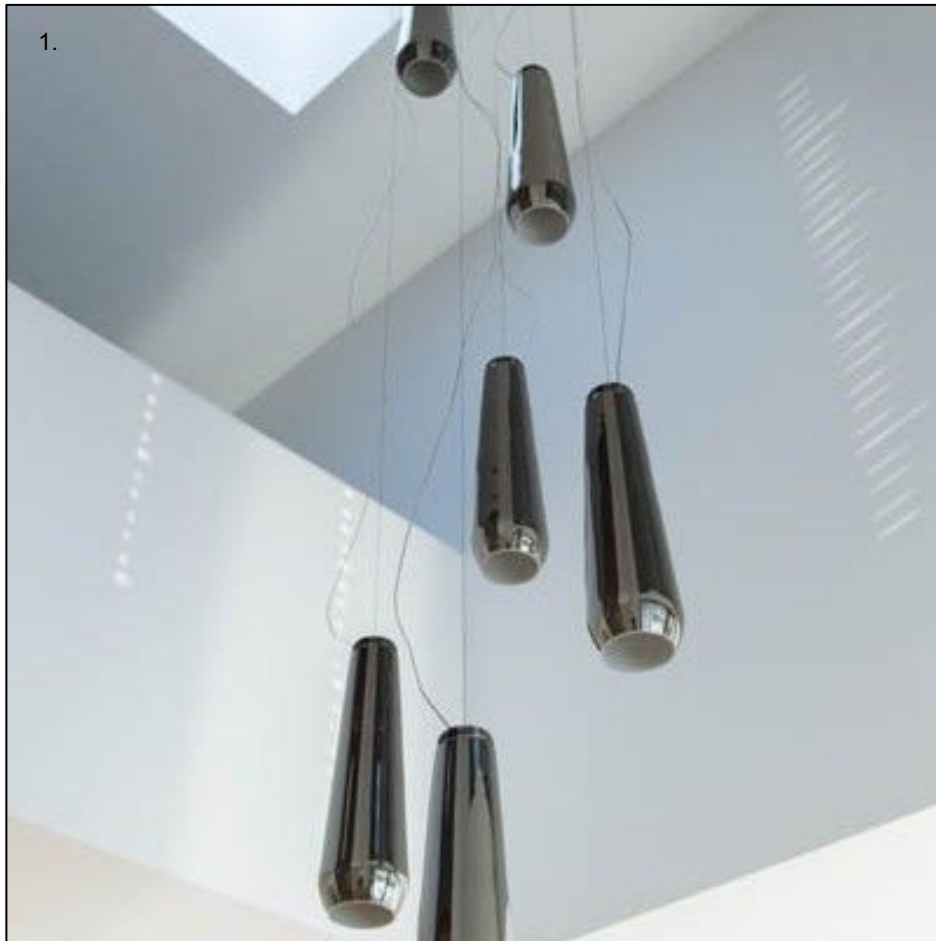

Foscarini

1. Glass Drop gaismeklis, apdare kā attēlā – **2 794 EUR** (3 493 EUR)