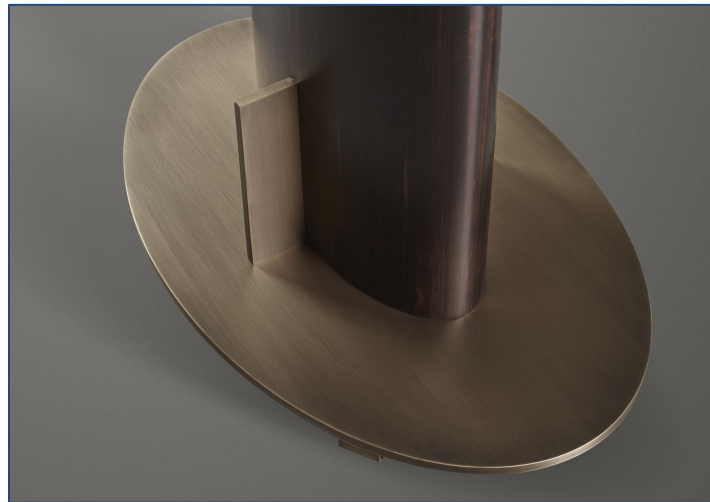

Promemoria

1.

1. Fosca stävlampa, 82 x 45 x 178,5 cm – **5 213 EUR** (10 426 EUR)