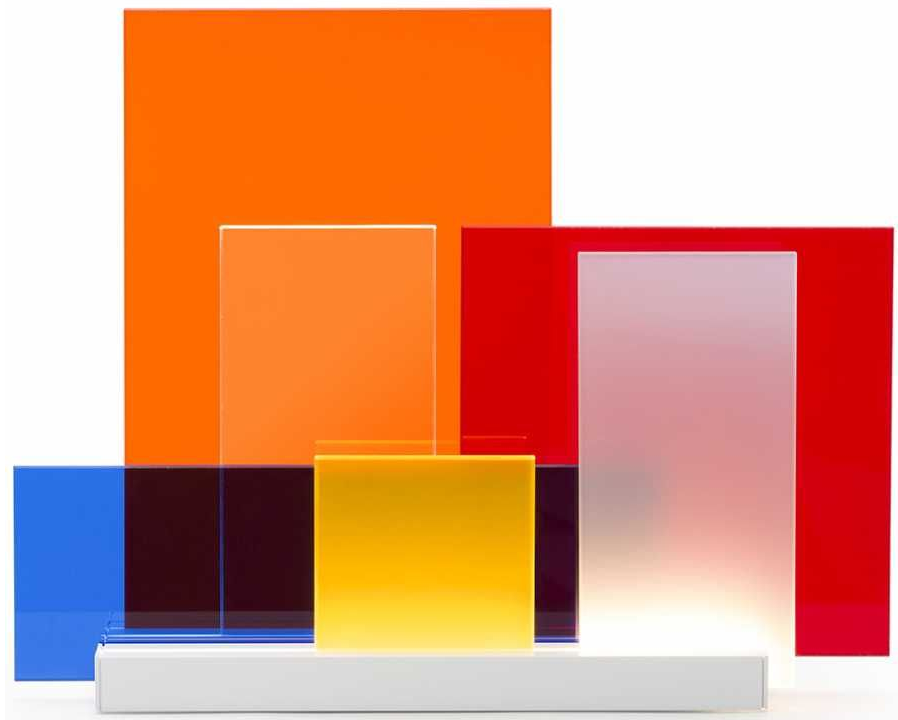

Nahoor

1. Mahari Joy XL stävlampa, D50, H163,8 cm, apdare kā attēla – **1 695 EUR** (2 608 EUR)

Baroncelli

1. Saturno galda lampa D30,5, H40 cm, apdare kā attēlā – **2 665 EUR** (4 442 EUR)

Nemo

1.

1. On Lines galda lampa, apdare kā attēlā, 30,5 x 12,5 x 31 cm – **382 EUR (546 EUR)**