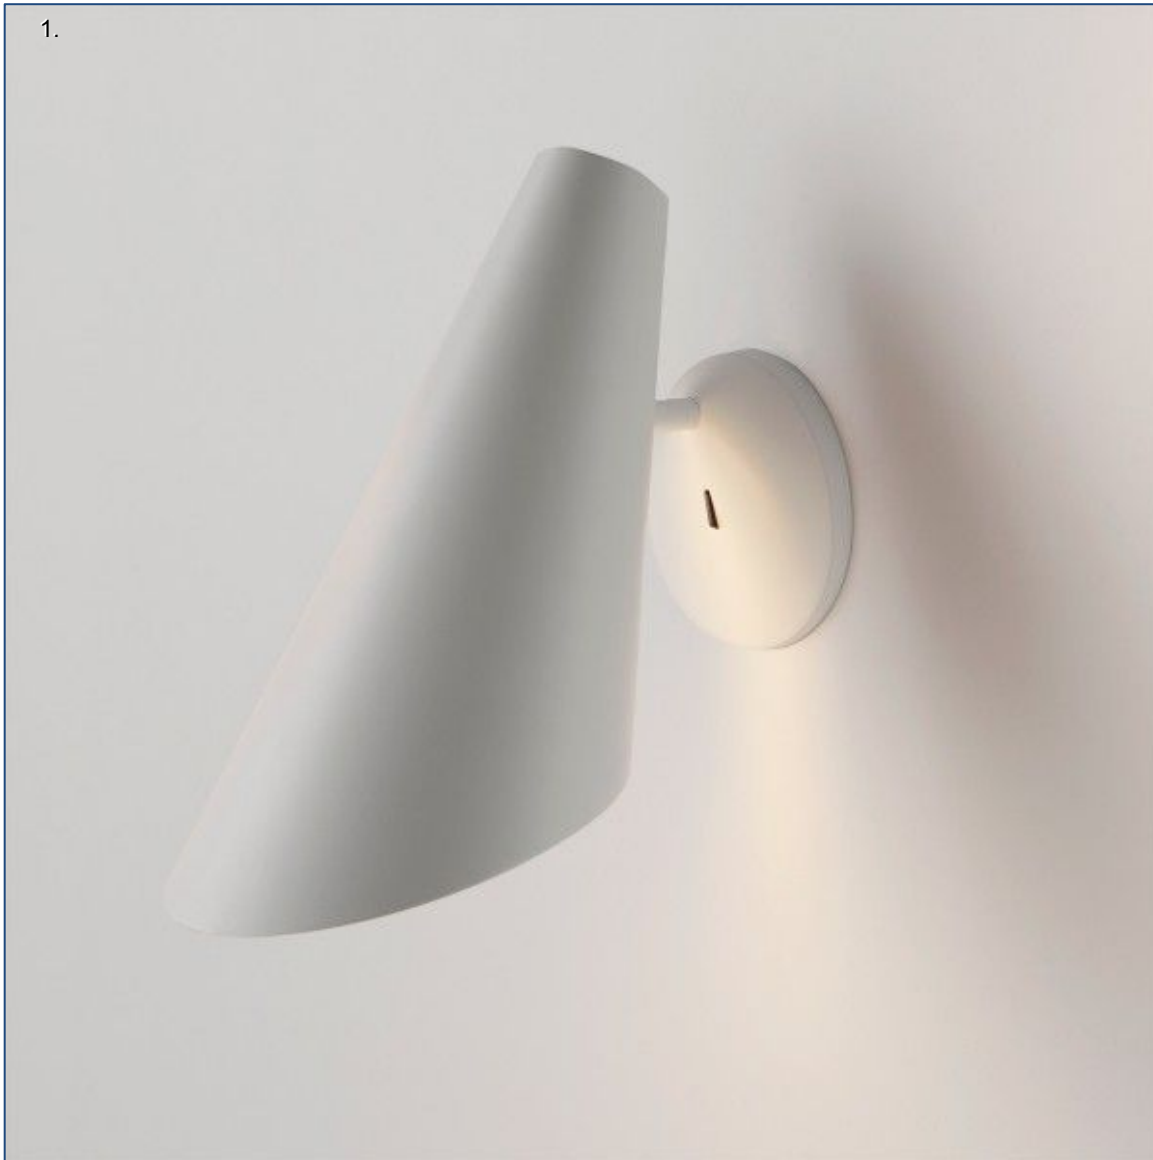

Pieter Adams

1.

2.

1. Bronx piekārtā lampa W145, H65 cm, apdare kā attēlā – **2 706 EUR (4 510 EUR)**
2. Bronx sienas lampa W36 cm, H30 cm, apdare kā attēlā – **594 EUR (849 EUR) x 2 gab.**

Oluce

1. Lens sienas lampa, 41 x 16 cm, satin gold glaze – **564 EUR** (663 EUR) x 2 gab.

Vibia

1. I.Cono sienas lampa, 26 x 20 x 11 cm, matt mink – **361 EUR** (481 EUR) x 2 gab.

Vibia

1.

1. Pin sienas lampa, 70x40x8 cm, apdare: matt black – **483 EUR** (644 EUR)

Arteriors

1. Sahara sienas lampa – **199 EUR** (395 EUR) x 2 gab.