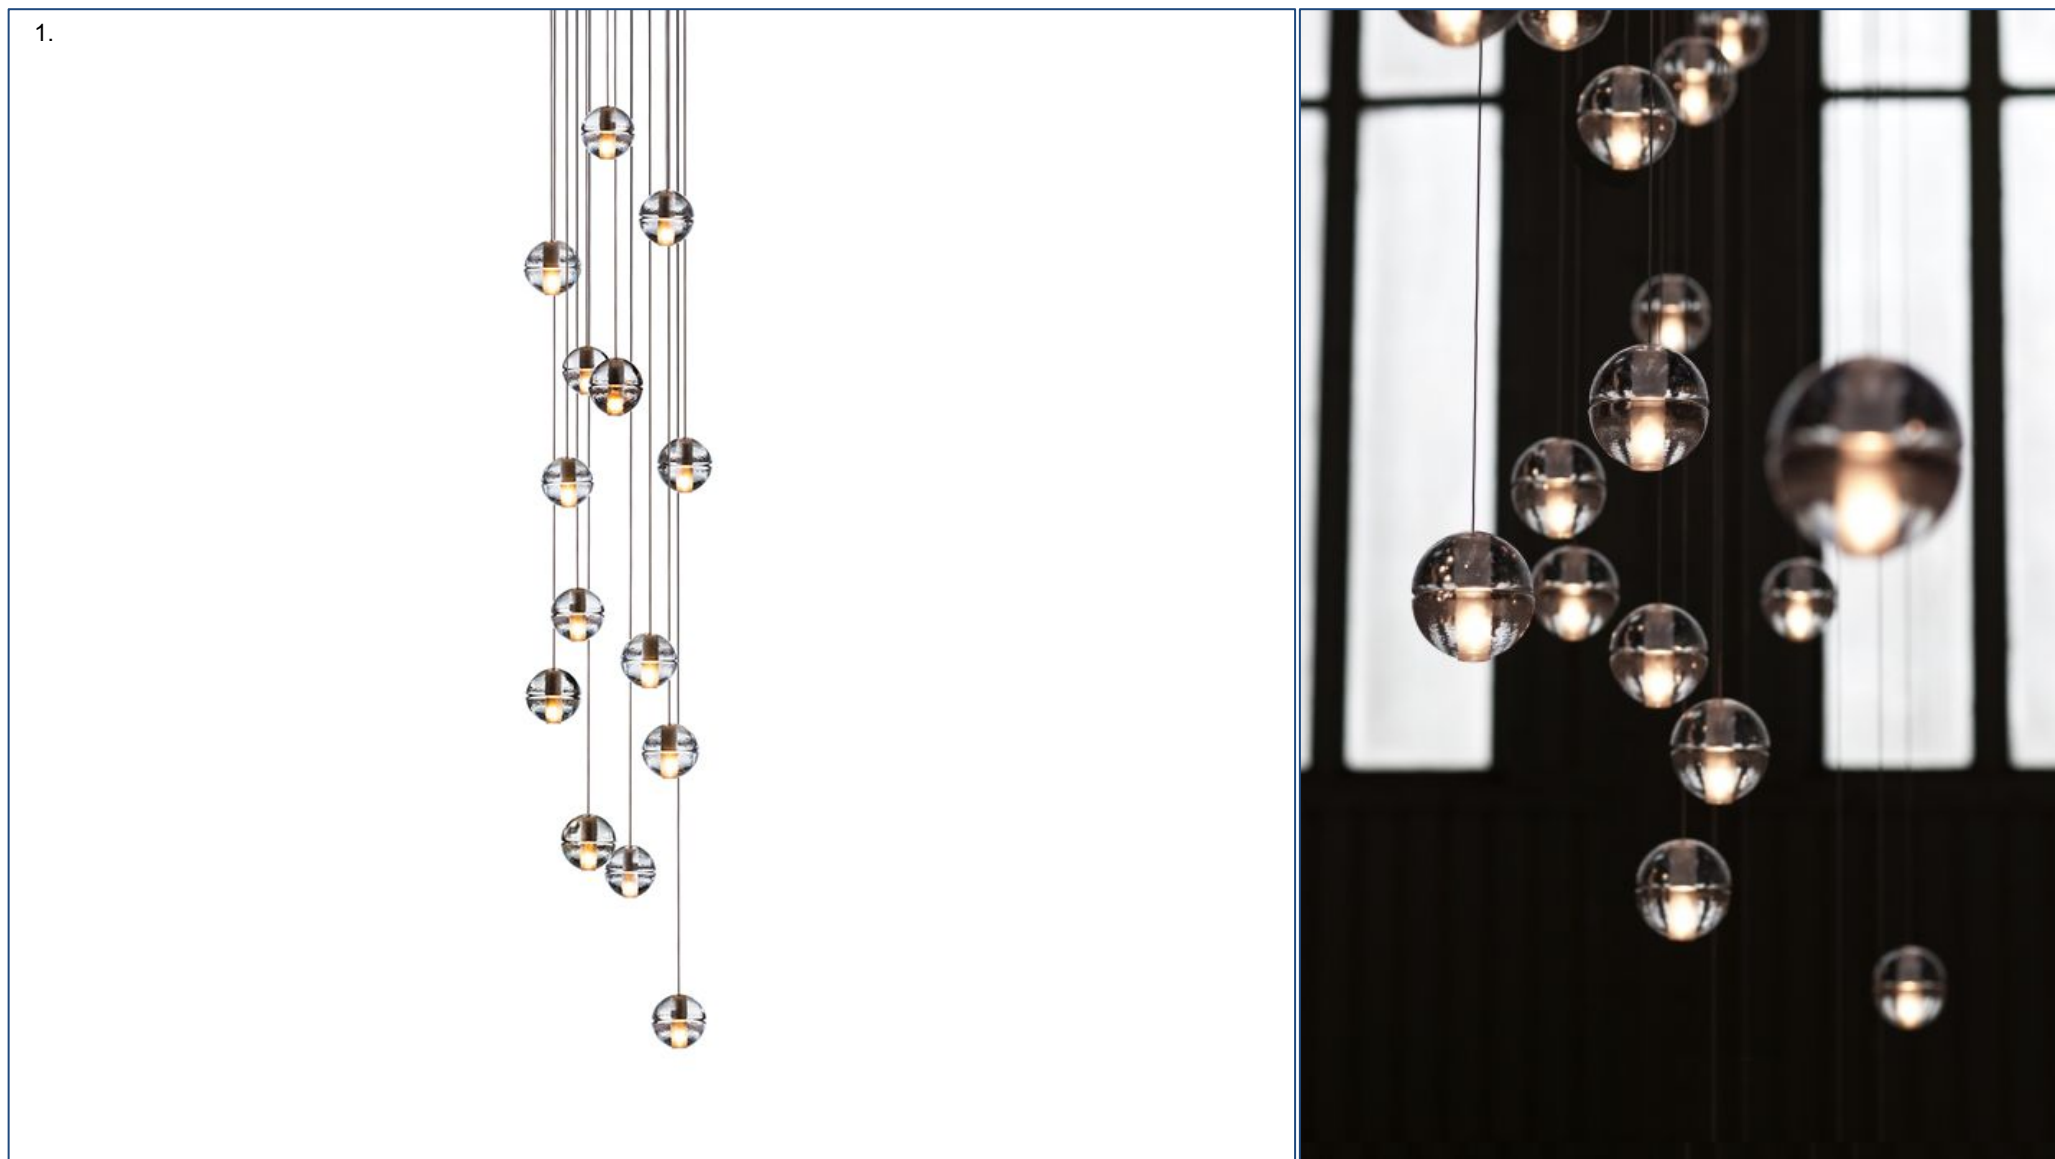

Vibia

1. Slim piekārtā lampa D3, H100 cm, apdare kā attēlā – **312 EUR (520 EUR)** x 16 gab.

Bocci

1. 14.14 piekārts gaismeklis, D50,8 cm, apdare kā attēlā – **4 950 EUR** (8 085 EUR)

DCW

1. NL12 piekārta lampa, 130 x 10,4 x 450 cm, apdare: Glass, aluminium, acrylic – **1 440 EUR** (1 800 EUR)