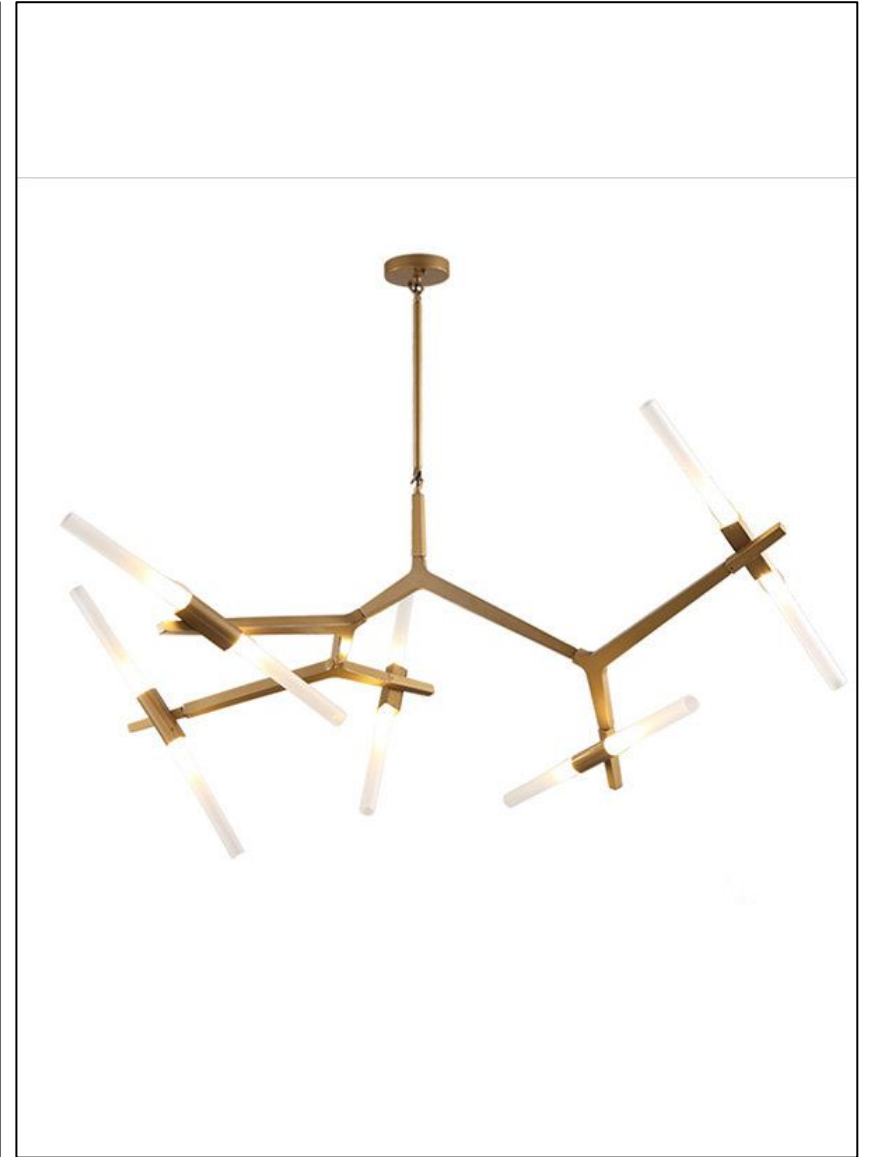

Vibia

1. Slim piekārtā lampa D3, H100 cm, apdare kā attēlā – **312 EUR (520 EUR)** x 16 gab.

Bocci

1. 14.14 piekārts gaismeklis, D50,8 cm, apdare kā attēlā – **4 950 EUR** (8 085 EUR)

DCW

1. NL12 piekārta lampa, 130 x 10,4 x 450 cm, apdare: Glass, aluminium, acrylic – **1 440 EUR** (1 800 EUR)

Roll&Hill

1. Agnes 10 piekārts gaismeklis, 97 x 81 x 64 cm, Brushed Copper, Angle cut glass – **12 528 EUR** (15 660 EUR)

Fine Art

1.

1. Crystal Enchantment Multi-Faceted Crystal Panels piekārta lampa – **1 500 EUR** (2 300 EUR)

Fontana Arte

1. Lunaire sienas gaismeklis, D75, H11 cm, apdare kā attēlā: varš un melns metāls – **1 164 EUR** (1 940 EUR)

Baroncelli

1. Atomos piekārtā lampa, D65, H60 cm, satinēts misiņš – **4 900 EUR** (9 850 EUR)