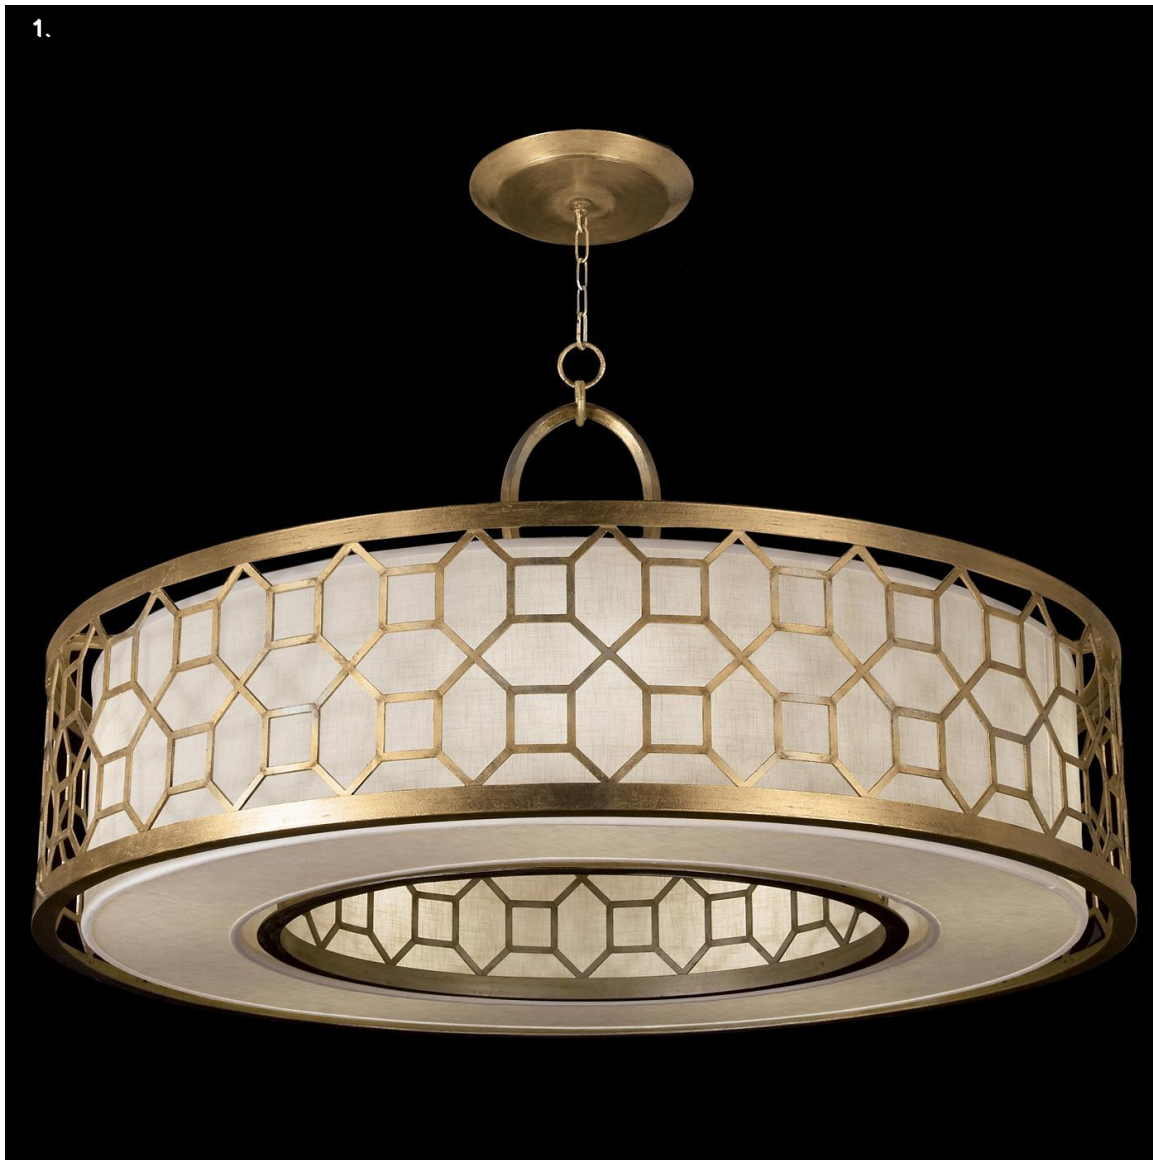

Fontana Arte

1. Lunaire sienas gaismeklis, D75, H11 cm, apdare kā attēlā: varš un melns metāls – **1 164 EUR** (1 940 EUR)

Baroncelli

1. Atomos piekārtā lampa, D65, H60 cm, satinēts misiņš – **4 900 EUR** (9 850 EUR)

Porta Romana

1. Oberon Antique piekārta lampa D62, H104 cm, apdare kā attēlā – **6 750 EUR** (13 924 EUR)

Fine Art

1. Allegretto piekārta lampa, D 122, H 74 cm, 5xE27 – **3 500 EUR** (6135 EUR)
2. Allegretto Burnished Gold Leaf finish sienas lampa – **775 EUR** (1 550 EUR) x 2 gab.

Vibia

1. I.Cono sienas lampa, 26 x 20 x 11 cm, matt mink – **361 EUR** (481 EUR) x 2 gab.

Vibia

1.

1. Pin sienas lampa, 70x40x8 cm, apdare: matt black – **483 EUR** (644 EUR)

Arteriors

1. Sahara sienas lampa – **199 EUR** (395 EUR) x 2 gab.