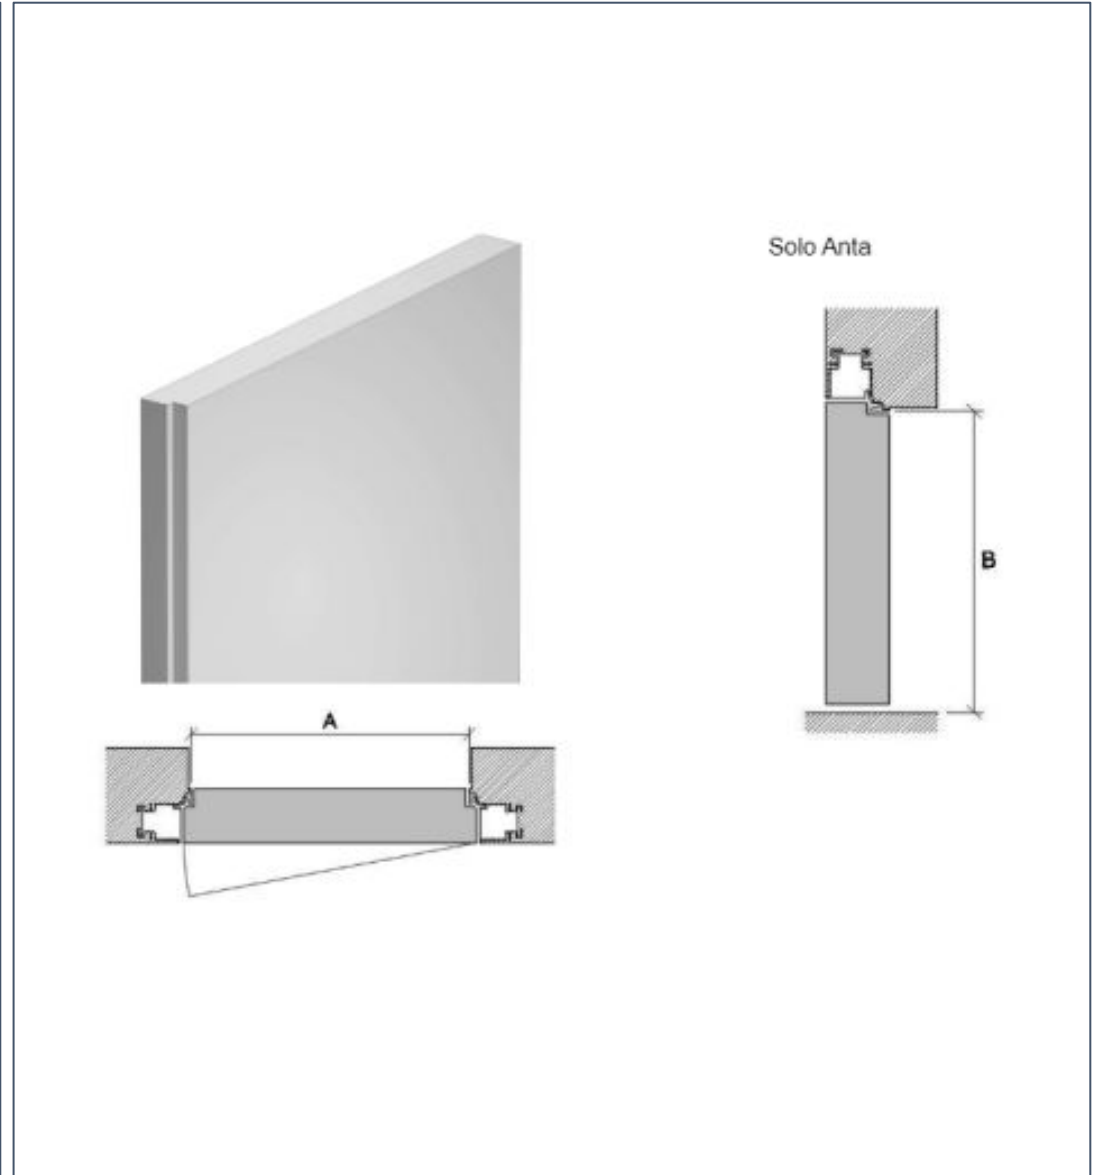

Porro

1. Storage garderobes stūra kompozīcija 658 x 202 x 291,3 cm - **26 155 EUR (52 310 EUR)**
Apdare: korpusi - Eucalyptus malmīns, durvis - Smoked glass, Iron effect painted metal

Porro

1. 32S garderober ar bīdāmām un veramām durvīm 369,1 x 63,1 x 255,6 cm - **15 409 EUR (30 818 EUR)**
Apdare: Eucalyptus melamīna korpusi, Eucalyptus koka finierējuma durvis, Hermes Jardin D'osier Jacquard Palissandre auduma paneļi

ADL

1.- 4.

1. Tesa neredzami iebūvētas durvis 80 x 230 cm, wc slēdzis, sagatavotas krāsošanai - **855 EUR (1 490 EUR)** - 4 gab.
2. Tesa neredzami iebūvētas durvis 80 x 230 cm, sagatavotas krāsošanai - **855 EUR (1 490 EUR)** - 2 gab.
3. Tesa neredzami iebūvētas durvis 90 x 230 cm, slēdzene ar atslēgu (1 gab.), sagatavotas krāsošanai - **855 EUR (1 490 EUR)** - 2 gab.
4. Tesa neredzami iebūvētas durvis 90 x 228 cm, wc slēdzis, sagatavotas krāsošanai - **855 EUR (1 490 EUR)** - 1 gab.

Rimadesio

1. Velaria bīdāmo durvju paneli, 69,1 x 230 cm, 2x bīdāmi paneli, 2x fiksēti paneli - **3 315 EUR (5 100 EUR)**
Apdare: Black metāla rāmis, Transparente caurspīdīgs stikls
Cenā nav iekļauta sliede, pasūtāma atsevišķi.