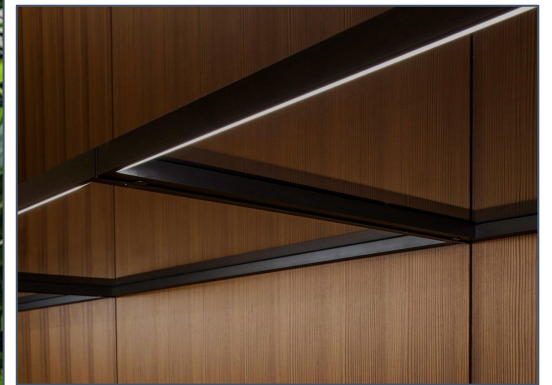

Porro

1. Storage garderobes stūra kompozīcija 658 x 202 x 291,3 cm - **26 155 EUR (52 310 EUR)**
Apdare: korpusi - Eucalyptus malmīns, durvis - Smoked glass, Iron effect painted metal

Porro

1. 32S garderober ar bīdāmām un veramām durvīm 369,1 x 63,1 x 255,6 cm - **15 409 EUR (30 818 EUR)**
Apdare: Eucalyptus melamīna korpusi, Eucalyptus koka finierējuma durvis, Hermes Jardin D'osier Jacquard Palissandre auduma paneļi

Rimadesio

1. Velaria bīdāmo durvju paneli, 69,1 x 230 cm, 2x bīdāmi paneli, 2x fiksēti paneli - **3 315 EUR (5 100 EUR)**
Apdare: Black metāla rāmis, Transparente caurspīdīgs stikls
Cenā nav iekļauta sliede, pasūtāma atsevišķi.