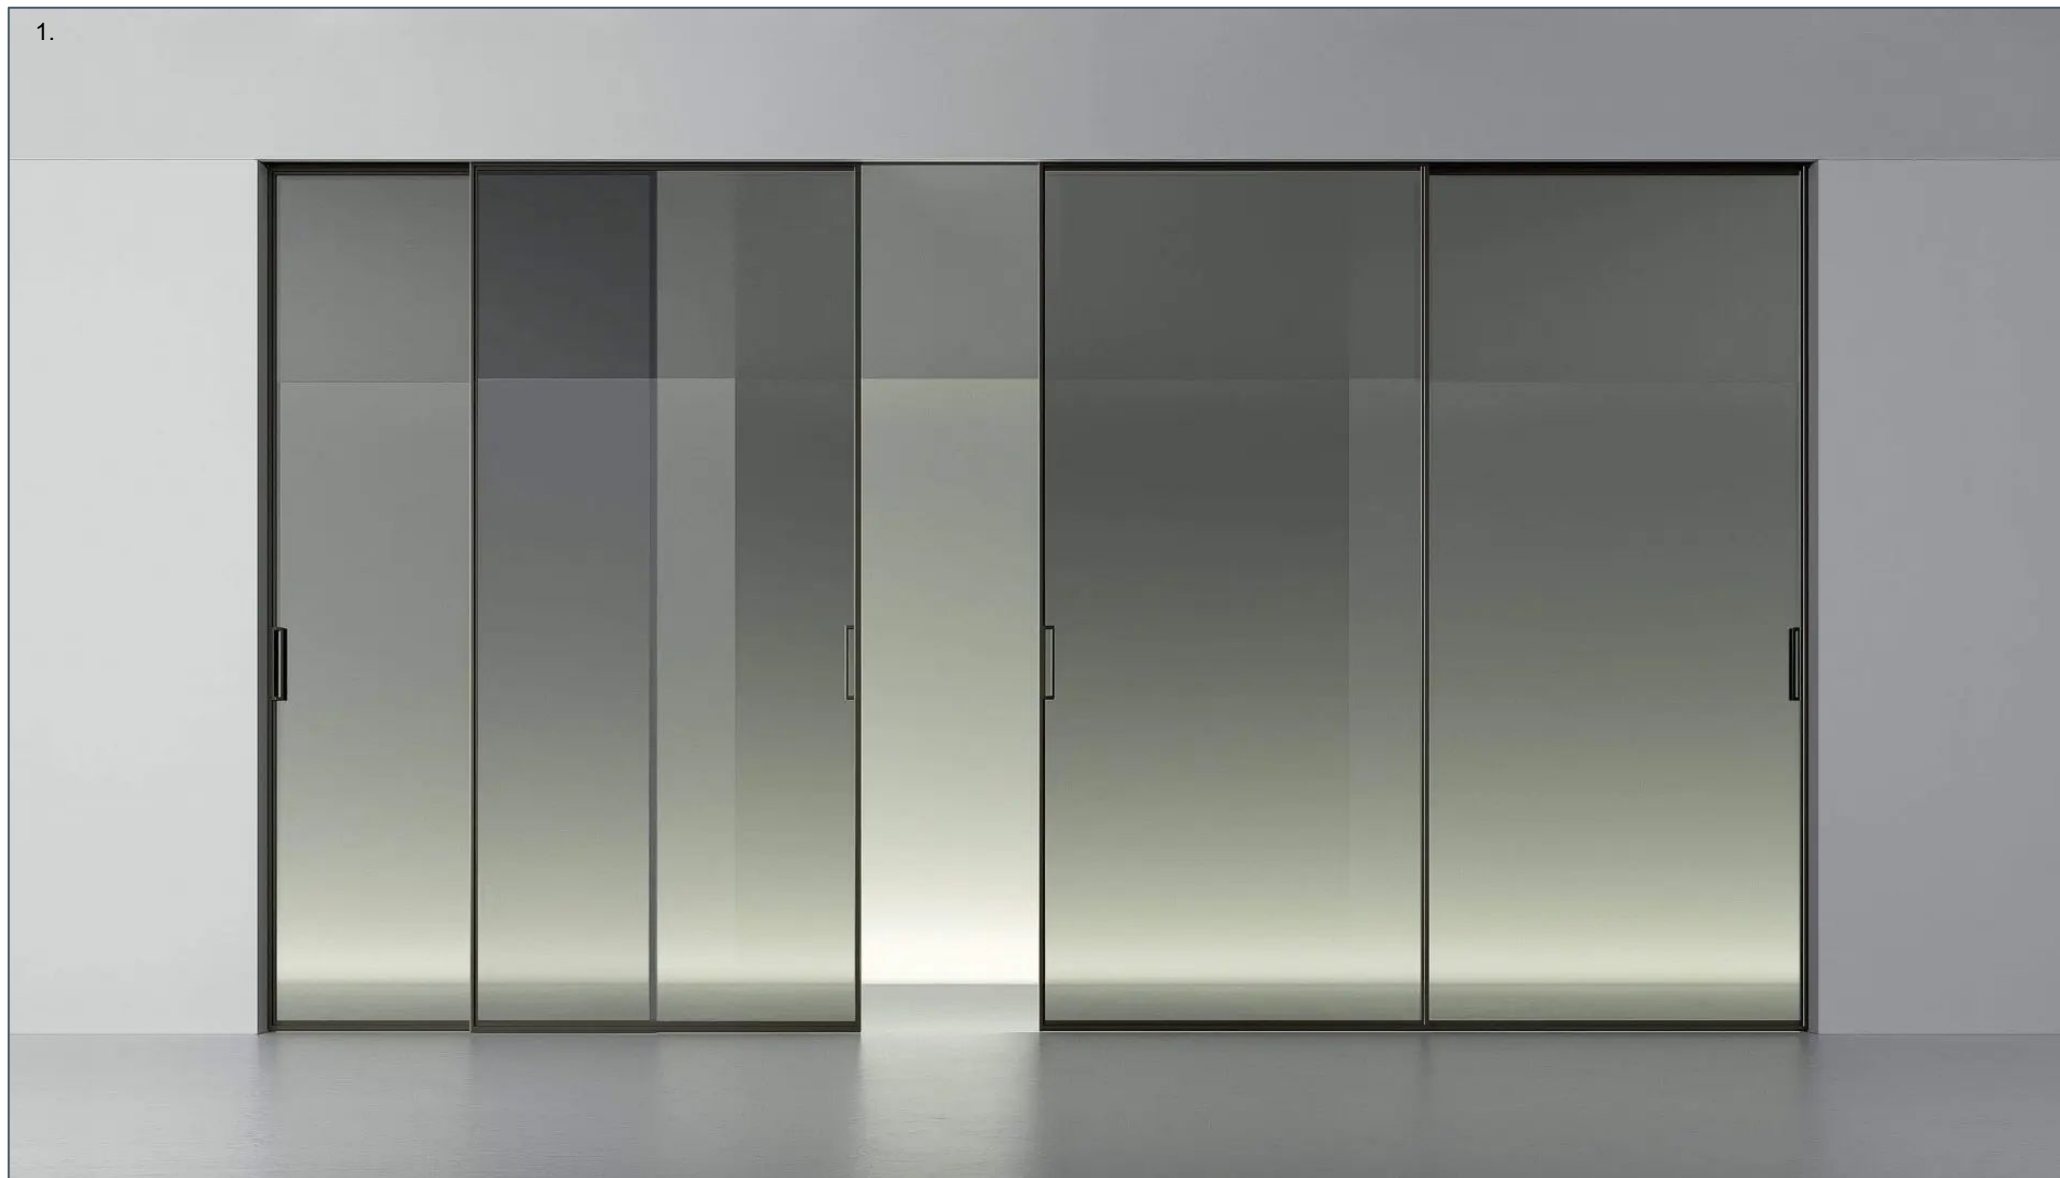

Porro

1. Storage garderobes stūra kompozīcija 658 x 202 x 291,3 cm - **26 155 EUR (52 310 EUR)**
Apdare: korpusi - Eucalyptus malmīns, durvis - Smoked glass, Iron effect painted metal

Porro

1. 32S garderober ar bīdāmām un veramām durvīm 369,1 x 63,1 x 255,6 cm - **15 409 EUR (30 818 EUR)**
Apdare: Eucalyptus melamīna korpusi, Eucalyptus koka finierējuma durvis, Hermes Jardin D'osier Jacquard Palissandre auduma paneļi

ADL

1.- 4.

1. Tesa neredzami iebūvētas durvis 80 x 230 cm, wc slēdzis, sagatavotas krāsošanai - **855 EUR (1 490 EUR)** - 4 gab.
2. Tesa neredzami iebūvētas durvis 80 x 230 cm, sagatavotas krāsošanai - **855 EUR (1 490 EUR)** - 2 gab.
3. Tesa neredzami iebūvētas durvis 90 x 230 cm, slēdzene ar atslēgu (1 gab.), sagatavotas krāsošanai - **855 EUR (1 490 EUR)** - 2 gab.
4. Tesa neredzami iebūvētas durvis 90 x 228 cm, wc slēdzis, sagatavotas krāsošanai - **855 EUR (1 490 EUR)** - 1 gab.

Rimadesio

1. Velaria bīdāmo durvju paneli, 69,1 x 230 cm, 2x bīdāmi paneli, 2x fiksēti paneli - **3 315 EUR (5 100 EUR)**
Apdare: Black metāla rāmis, Transparente caurspīdīgs stikls
Cenā nav iekļauta sliede, pasūtāma atsevišķi.